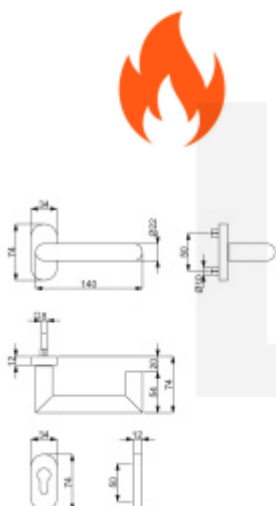

Produktový list

platný k 27. 4. 2026

luxusnikovani.cz
DELIVERED BY EFB

Klika s úzkou rozetou Súdmetall Hanna-R, TopSpeed, požární 1/2 sady pravá

ID produktu: 30049

Kování na rámové dveře s vysokým zatížením.

Klika je pevně spojená s rozetou a pružinou.

Kování je klasifikováno dle EN 1906 ve 4. objektové třídě s požární odolností dle DIN 18273 a EN 179

Systém TopSpeed umožňuje velmi jednoduchou a stabilní montáž eliminující chybu.

Uvedená cena je za sadu dle provedení včetně zámkové rozety.

Rozměr rozety: 74 x 34 x 10 mm

Materiál: nerez kartáčovaná

Vaše cena bez DPH

1 713 Kč

Vaše cena s DPH

2 072,73 Kč

Zobrazit produkt