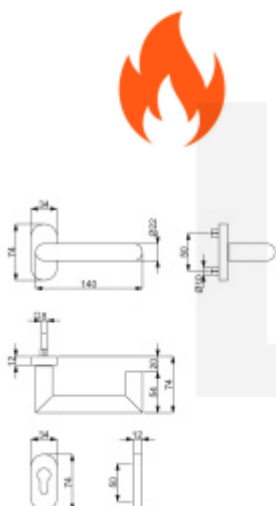

### Klika s úzkou rozetou Súdmetall Hanna-R, TopSpeed, požární Klika/koule levá

ID produktu: 30050

Kování na rámové dveře s vysokým zatížením.

Klika je pevně spojená s rozetou a pružinou.

Kování je klasifikováno dle EN 1906 ve 4. objektové třídě s požární odolností dle DIN 18273 a EN 179

Systém TopSpeed umožňuje velmi jednoduchou a stabilní montáž eliminující chybu.

Uvedená cena je za sadu dle provedení včetně zámkové rozety.

Rozměr rozety: 74 x 34 x 10 mm

Materiál: nerez kartáčovaná

**Vaše cena bez DPH**