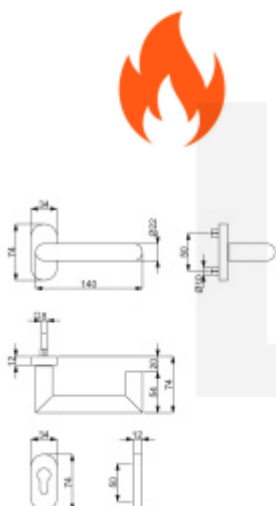

Klika je pevně spojená s rozetou a pružinou.

Kování je klasifikováno dle EN 1906 ve 4. objektové třídě s požární odolností dle DIN 18273 a EN 179

Systém TopSpeed umožňuje velmi jednoduchou a stabilní montáž eliminující chybu.

Uvedená cena je za sadu dle provedení včetně zámkové rozety.

Rozměr rozety: 74 x 34 x 10 mm

Kliky se čtyřhranem 9 mm

Materiál: nerez kartáčovaná

Vaše cena bez DPH

155,02 €

Vaše cena s DPH

187,57 €