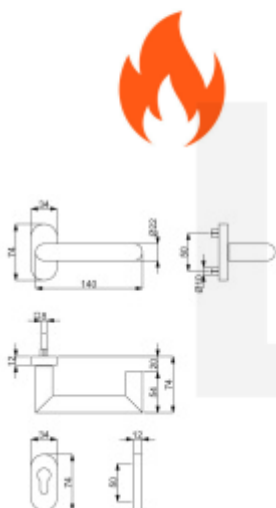

Produktový list

platný k 29. 4. 2026

luxusnikovani.cz
DELIVERED BY EFB

Klika s úzkou rozetou Súdmetall Hanna-R, TopSpeed, požární Klika/koule pravá

ID produktu: 30051

Kování na rámové dveře s vysokým zatížením.

Klika je pevně spojená s rozetou a pružinou.

Kování je klasifikováno dle EN 1906 ve 4. objektové třídě s požární odolností dle DIN 18273 a EN 179

Systém TopSpeed umožňuje velmi jednoduchou a stabilní montáž eliminující chybu.

Uvedená cena je za sadu dle provedení včetně zámkové rozety.

Rozměr rozety: 74 x 34 x 10 mm

Materiál: nerez kartáčovaná

Vaše cena bez DPH

155,02 €

Vaše cena s DPH

187,57 €

Zobrazit produkt