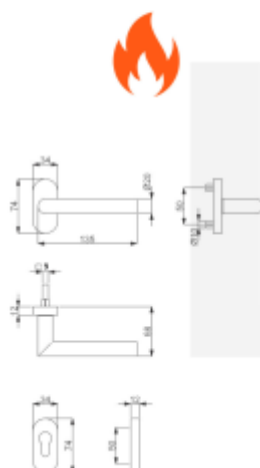

Produktový list

platný k 8. 6. 2026

luxusnikovani.cz
DELIVERED BY EFB

Klika s úzkou rozetou Südmetail Ronny II-R, TopSpeed, požární

Kování na rámové dveře s vysokým zatížením.

Klika je pevně spojená s rozetou a pružinou.

Kování je klasifikováno dle EN 1906 ve 4. objektové třídě s požární odolností dle DIN 18273

Systém TopSpeed umožňuje velmi jednoduchou a stabilní montáž eliminující chybu.

Kování klika/klika nebo klika/koule je včetně čtyřhranu 9 mm.

Uvedená cena je za sadu dle provedení včetně zámkové rozety.

Materiál: nerez kartáčovaná

1/2 sady levá

[Klika s úzkou rozetou Südmetail Ronny II-R, TopSpeed, požární](#)
[1/2 sady levá](#)

DETAIL

Termín bude prověřen u dodavatele

56,73 € bez DPH
68,65 € s DPH

1/2 sady pravá

[Klika s úzkou rozetou Südmetail Ronny II-R, TopSpeed, požární](#)
[1/2 sady pravá](#)

DETAIL

Termín bude prověřen u dodavatele

56,73 € bez DPH
68,65 € s DPH