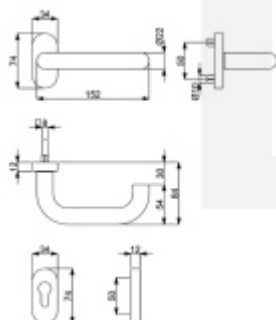

Produktový list

platný k 28. 4. 2026

luxusnikovani.cz
DELIVERED BY EFB

Klika s úzkou rozetou Südmetall Paula III-R, 22 mm, TopSpeed, požární Klika/koule pravá

ID produktu: 30059

Kování na rámové dveře s vysokým zatížením a požární odolností

Klika je pevně spojená s rozetou a pružinou.

Kování je klasifikováno dle EN 1906 ve 4. objektové třídě.

Systém TopSpeed umožňuje velmi jednoduchou a stabilní montáž eliminující chybu.

Uvedená cena je za 1/2 sady včetně zámkové rozety bez čtyřhranu

Otvor pro čtyřhran 9 mm.

Rozměr rozety: 74 x 34 x 10 mm

Rozměry kliky: průměr 22 mm, délka 140 mm

Materiál: nerez kartáčovaná

Vhodné pro použití na panikové dveře dle EN 179 + požární dveře dle DIN 18273

Vaše cena bez DPH