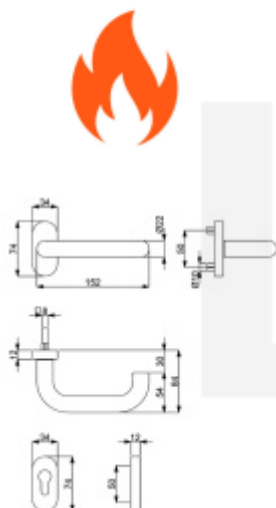

## Klika s úzkou rozetou Südmetall Paula III-R, 22 mm, TopSpeed, požární Klika/koule pravá

ID produktu: 30059

Kování na rámové dveře s vysokým zatížením a požární odolností

Klika je pevně spojená s rozetou a pružinou.

Otvor pro čtyřhran 9 mm.

Rozměr rozety: 74 x 34 x 10 mm

Rozměry kliky: průměr 22 mm, délka 140 mm

Materiál: nerez kartáčovaná

Vhodné pro použití na panikové dveře dle EN 179 + požární dveře dle DIN 18273

**Vaše cena bez DPH**