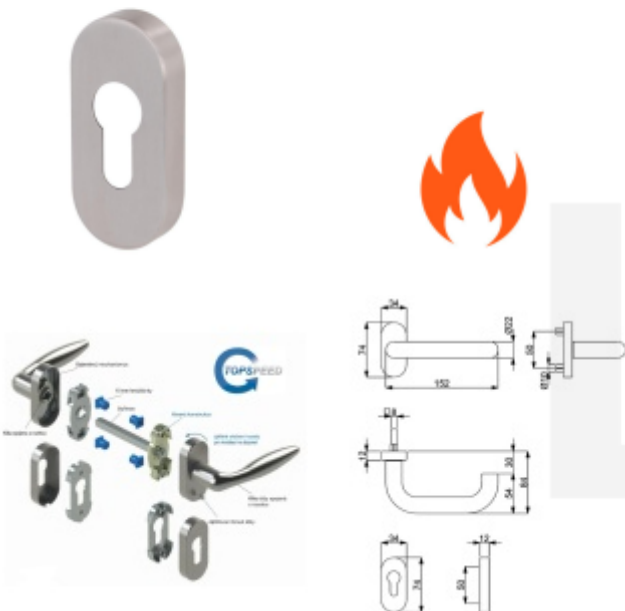

Produktový list

platný k 29. 4. 2026

luxusnikovani.cz
DELIVERED BY EFB

Klika s úzkou rozetou Südmetall Paula III-R, 22 mm, TopSpeed, požární Klika/koule levá

ID produktu: 30060

Kování na rámové dveře s vysokým zatížením a požární odolností

Klika je pevně spojená s rozetou a pružinou.

Kování je klasifikováno dle EN 1906 ve 4. objektové třídě.

System TopSpeed umožňuje velmi jednoduchou a stabilní montáž eliminující chybu.

Uvedená cena je za 1/2 sady včetně zámkové rozety bez čtyřhranu

Otvor pro čtyřhran 9 mm.

Rozměr rozety: 74 x 34 x 10 mm

Rozměry kliky: průměr 22 mm, délka 140 mm

Materiál: nerez kartáčovaná

Vhodné pro použití na panikové dveře dle EN 179 + požární dveře dle DIN 18273

Vaše cena bez DPH

3 585 Kč

Vaše cena s DPH

4 337,86 Kč

[Zobrazit produkt](#)