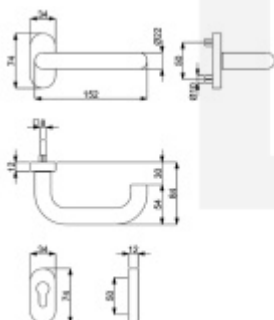

Produktový list

platný k 29. 4. 2026

luxusnikovani.cz
DELIVERED BY EFB

Klika s úzkou rozetou Südmetall Paula III-R, 22 mm, TopSpeed, požární Klika/koule levá

ID produktu: 30060

Kování na rámové dveře s vysokým zatížením a požární odolností

Klika je pevně spojená s rozetou a pružinou.

Kování je klasifikováno dle EN 1906 ve 4. objektové třídě.

System TopSpeed umožňuje velmi jednoduchou a stabilní montáž eliminující chybu.

Uvedená cena je za 1/2 sady včetně zámkové rozety bez čtyřhranu

Otvor pro čtyřhran 9 mm.

Rozměr rozety: 74 x 34 x 10 mm

Rozměry kliky: průměr 22 mm, délka 140 mm

Materiál: nerez kartáčovaná

Vhodné pro použití na panikové dveře dle EN 179 + požární dveře dle DIN 18273

Vaše cena bez DPH

146,33 €

Vaše cena s DPH

177,06 €

Zobrazit produkt