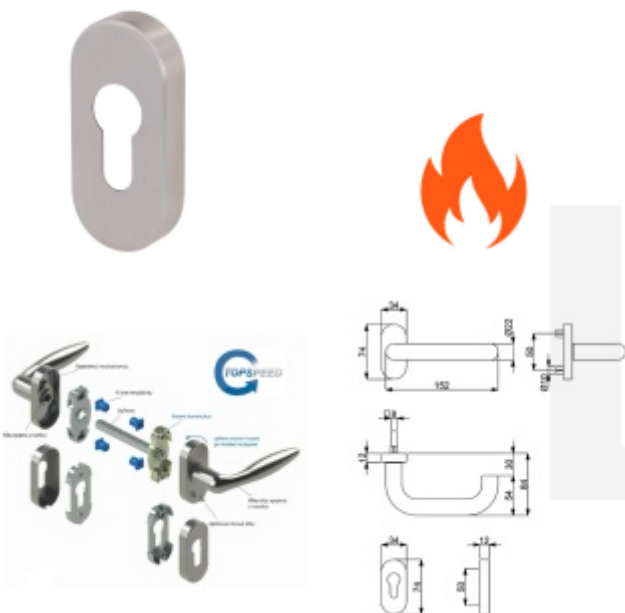

## Klika s úzkou rozetou Südmetall Paula III-R, 22 mm, TopSpeed, požární Klika/klika

ID produktu: 30061

Kování na rámové dveře s vysokým zatížením a požární odolností

Klika je pevně spojená s rozetou a pružinou.

Otvor pro čtyřhran 9 mm.

Rozměr rozety: 74 x 34 x 10 mm

Rozměry kliky: průměr 22 mm, délka 140 mm

Materiál: nerez kartáčovaná

Vhodné pro použití na panikové dveře dle EN 179 + požární dveře dle DIN 18273

**Vaše cena bez DPH**

## PŘÍSLUŠENSTVÍ

**Čtyřhran s drážkou 9 mm**

Süd-Metall

---

**OD OD 75 Kč**

5 pracovních dní

**Dělený čtyřhran 9 mm pro  
panikové zámky**

Süd-Metall