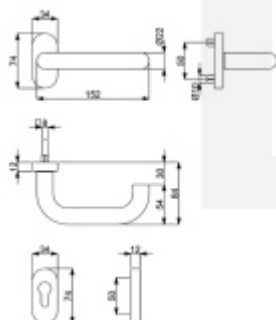

Produktový list

platný k 4. 6. 2026

luxusnikovani.cz
DELIVERED BY EFB

Klika s úzkou rozetou Südmetall Paula III-R, 22 mm, TopSpeed, požární 1/2 sady levá

ID produktu: 30062

Kování na rámové dveře s vysokým zatížením a požární odolností

Klika je pevně spojená s rozetou a pružinou.

Kování je klasifikováno dle EN 1906 ve 4. objektové třídě.

Systém TopSpeed umožňuje velmi jednoduchou a stabilní montáž eliminující chybu.

Uvedená cena je za 1/2 sady včetně zámkové rozety bez čtyřhranu

Otvor pro čtyřhran 9 mm.

Rozměr rozety: 74 x 34 x 10 mm

Rozměry kliky: průměr 22 mm, délka 140 mm

Materiál: nerez kartáčovaná

Vhodné pro použití na panikové dveře dle EN 179 + požární dveře dle DIN 18273

Vaše cena bez DPH