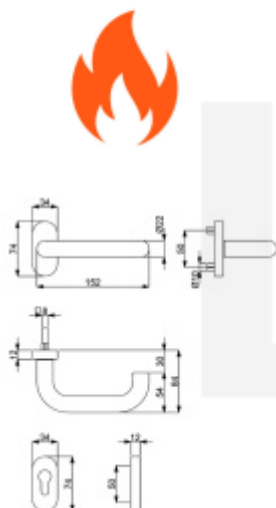

## Klika s úzkou rozetou Südmetall Paula III-R, 22 mm, TopSpeed, požární 1/2 sady pravá

ID produktu: 30063

Kování na rámové dveře s vysokým zatížením a požární odolností

Klika je pevně spojená s rozetou a pružinou.

Otvor pro čtyřhran 9 mm.

Rozměr rozety: 74 x 34 x 10 mm

Rozměry kliky: průměr 22 mm, délka 140 mm

Materiál: nerez kartáčovaná

Vhodné pro použití na panikové dveře dle EN 179 + požární dveře dle DIN 18273

**Vaše cena bez DPH**