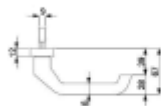

1/2 sady levá

[Súdmetall Flensburg Oval - R TopSpeed, nerez, požární](#)
[1/2 sady levá](#)

DETAIL

Termín bude prověřen u dodavatele

2 220 Kč bez DPH
2 686,2 Kč s DPH

1/2 sady pravá