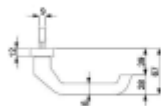

Produktový list

platný k 10. 6. 2026

luxusnikovani.cz
DELIVERED BY EFB