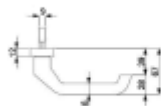

## Súdmetall Flensburg Oval - R TopSpeed, nerez, požární Klika/koule levá

ID produktu: 30068

Kování na rámové dveře s vysokým zatížením.

Klika je pevně spojená s rozetou a pružinou.

Kování je klasifikováno dle EN 1906 ve 4. objektové třídě s požární odolností dle DIN 18273

System TopSpeed umožňuje velmi jednoduchou a stabilní montáž eliminující chybu.

Kování klika/klika nebo klika/koule je včetně čtyřhranu 9 mm.

Materiál: nerez

**Vaše cena bez DPH**

**196,53 €**

Vaše cena s DPH