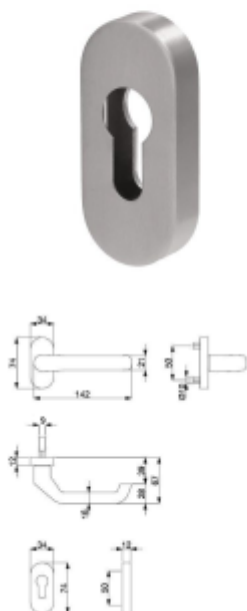

Vaše cena bez DPH

4 495 Kč

Vaše cena s DPH

5 438,95 Kč

Zobrazit produkt