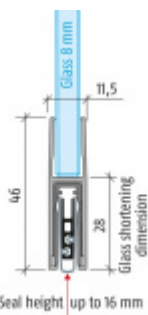

## Automatická těsnicí lišta Planet KG-F8, úzký 48 dB, protipožární 584 mm ( lze zkrátit na 460 mm )

Planet<sup>swiss</sup>®

ID produktu: 3007

Automatická těsnicí lišta pro skleněné dveře s tloušťkou 8 mm .

- Výška těsnicí lišty až 16 mm
- Útlum až 48 dB
- Možnost seřízení výšky výsuvu lišty
- Záruka 7 let
- Vhodné pro objektové dveře s vysokým zatížením
- Krytka je vyrobena z eloxovaného hliníku

Součástí balení jsou boční krytky