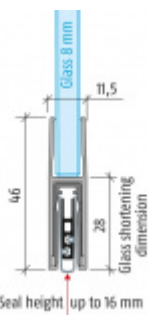

Produktový list

platný k 19. 9. 2024

luxusnikovani.cz
DELIVERED BY EFB

Automatická těsnicí lišta Planet KG-F8, úzký 48 dB, protipožární 584 mm (lze zkrátit na 460 mm)

Planet^{swiss}®

ID produktu: 3007

Automatická těsnicí lišta pro skleněné dveře s tloušťkou 8 mm .

- Výška těsnicí lišty až 16 mm
- Útlum až 48 dB
- Možnost seřízení výšky výsuvu lišty
- Záruka 7 let
- Vhodné pro objektové dveře s vysokým zatížením
- Krytka je vyrobena z eloxovaného hliníku

Součástí balení jsou boční krytky