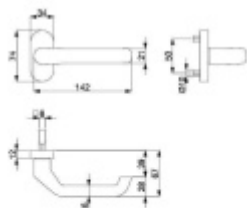

Vaše cena bez DPH

1 953 Kč

Vaše cena s DPH

2 363,13 Kč

Zobrazit produkt