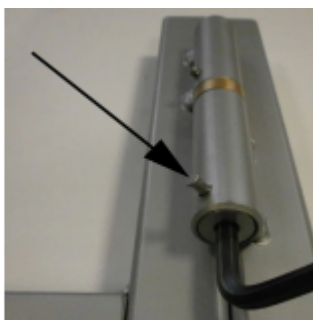

Navařovací samozavírací pant na branku, ocel

ID produktu: 30075

Navařovací samozavírací pant.

Surová ocel S 235JR

S torzní pružinou, nastavitelný, mosazný ložiskový kroužek

Nastavitelná síla pružiny.

Nosnost 60 kg