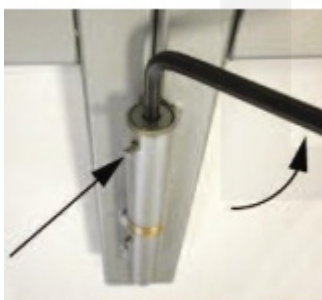

Navařovací samozavírací pant na branku, ocel

ID produktu: 30075

Navařovací samozavírací pant.

Surová ocel S 235JR

S torzní pružinou, nastavitelný, mosazný ložiskový kroužek

Nastavitelná síla pružiny.

Nosnost 60 kg