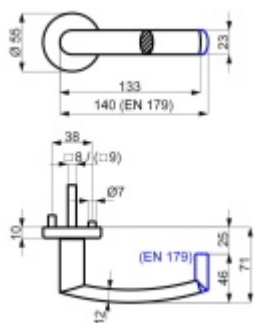

Produktový list

platný k 29. 4. 2026

luxusnikovani.cz
DELIVERED BY EFB