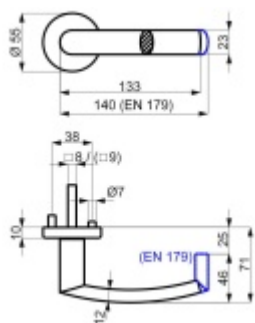

Produktový list

platný k 28. 4. 2026

luxusnikovani.cz
DELIVERED BY EFB