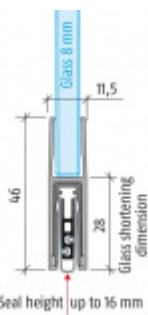

Produktový list

platný k 1. 12. 2022

luxusnikovani.cz
DELIVERED BY EFB

Automatická těsnicí lišta Planet KG-F8, úzký 48 dB, protipožární 959 mm (lze zkrátit na 835 mm)

Planet^{swiss}®

ID produktu: 3010

Automatická těsnicí lišta pro skleněné dveře s tloušťkou 8 mm .

- Výška těsnicí lišty až 16 mm
- Útlum až 48 dB
- Možnost seřízení výšky výsuvu lišty
- Záruka 7 let
- Vhodné pro objektové dveře s vysokým zatížením
- Krytka je vyrobena z eloxovaného hliníku

Součástí balení jsou boční krytky