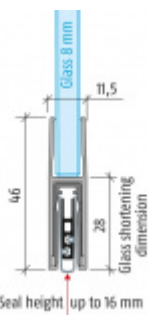

Produktový list

platný k 6. 10. 2024

luxusnikovani.cz
DELIVERED BY EFB

Automatická těsnicí lišta Planet KG-F8, úzký 48 dB, standardní 1209 mm (lze zkrátit na 1085 mm)

Planet^{swiss}®

ID produktu: 3012

Automatická těsnicí lišta pro skleněné dveře s tloušťkou 8 mm .

- Výška těsnicí lišty až 16 mm
- Útlum až 48 dB
- Možnost seřízení výšky výsuvu lišty
- Záruka 7 let
- Vhodné pro objektové dveře s vysokým zatížením
- Krytka je vyrobena z eloxovaného hliníku

Součástí balení jsou boční krytky