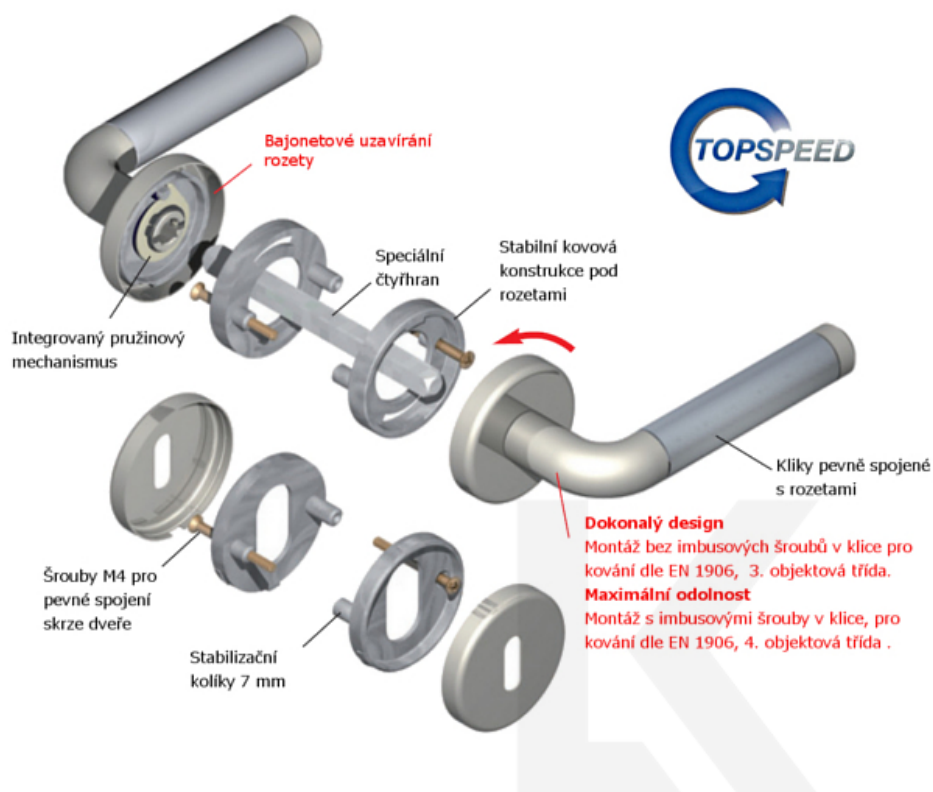

Sada kování obsahuje spojovací materiál a čtyřhran pro tloušťku dveří 38-42 mm.

Větší tloušťka dveří je možná dle zadání. Příplatek cca 100,- Kč / sada

Čtyřhran u WC zamykání má standardně rozměr 8x8 mm. Na poptání lze změnit na 6 mm.

## TECHNICKÉ DETAILY