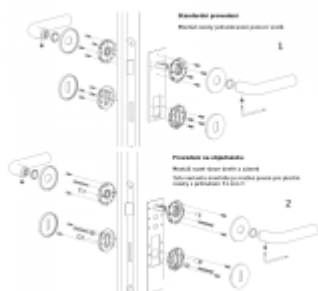

Produktový list

platný k 31. 5. 2026

luxusnikovani.cz
DELIVERED BY EFB

OLIVARI Conca L

OLIVARI 

Design: Patricia Urquiola

Conca L je třetí vývojovou verzí modelu Conca. První z nich byl vytvořen pro vstupní dveře pokojů hotelu Mandarin Oriental v Barceloně. Druhá verze, vytvořená pro rozšíření hotelu, je rukojeť na rozetě, která si zachovává formální charakteristiku, ale má menší rozměry. Třetí varianta Conca L je v podstatě klasická dveřní klika, štíhlá a elegantní, s pečlivou ergonomií díky dvojitému konkávně-konvexnímu zakřivení.

Pár klik na dveře včetně nízkých rozet pod kliku a pro klíč.

Rozety mají výšku 5 mm

Materiál: masivní mosaz s povrchovými úpravami

Superfinish povrchy mají záruku 10 let na povrchovou úpravu.

Sada kování lze objednat také bez spodních rozet pro klíč nebo s WC klíčkou.

Rozety se standardně montují jednostranně pomocí vrutů. Lze objednat provedení montáž rozet skrze dveře a zámek. Tato varianta montáže je možná pouze pro ploché rozety s průměrem 51 mm.

Chrom leštěný

OLIVARI Conca L
Chrom leštěný, Bez rozety/otvoru
pro klíč