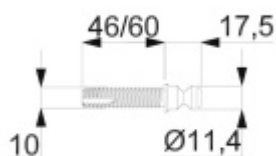

Upevnění je skryté a neprochází skrz dveře.

Spojovací materiál je vhodný pro jeden kus madla se 3
úchyty.

Vaše cena bez DPH

670 Kč

Vaše cena s DPH

810,7 Kč

[Zobrazit produkt](#)