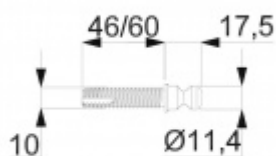

Produktový list

platný k 12. 10. 2025

luxusnikovani.cz
DELIVERED BY EFB

Skryté, jednostranné upevnění madel Südmetall 3 úchyty (dřevo, plast, hliník)

ID produktu: 30163

Kompletní sada elementů pro upevnění madel
Südmetall jednostranně do dveří.

Upevnění je skryté a neprochází skrz dveře.

Spojovací materiál je vhodný pro jeden kus madla se 3
úchyty.

Vaše cena bez DPH

670 Kč

Vaše cena s DPH

810,7 Kč

[Zobrazit produkt](#)