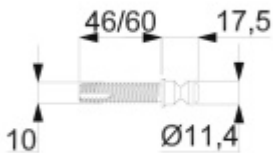

Produktový list

platný k 6. 6. 2026

luxusnikovani.cz
DELIVERED BY EFB

Skryté, jednostranné upevnění madel Südmetal 3 úchyty (dřevo, plast, hliník)

ID produktu: 30163

Kompletní sada elementů pro upevnění madel
Südmetal jednostranně do dveří.

Upevnění je skryté a neprochází skrz dveře.

Spojovací materiál je vhodný pro jeden kus madla se 3
úchyty.

Vaše cena bez DPH

27,35 €

Vaše cena s DPH

33,09 €

[Zobrazit produkt](#)