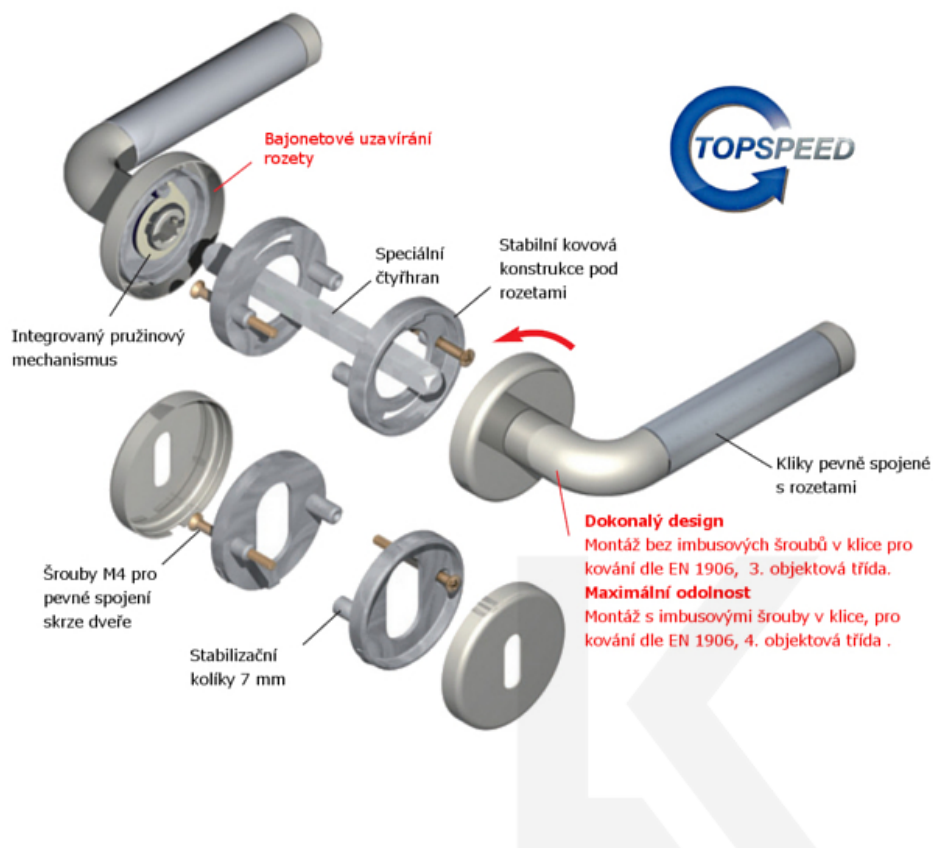

TECHNICKÉ DETAILY