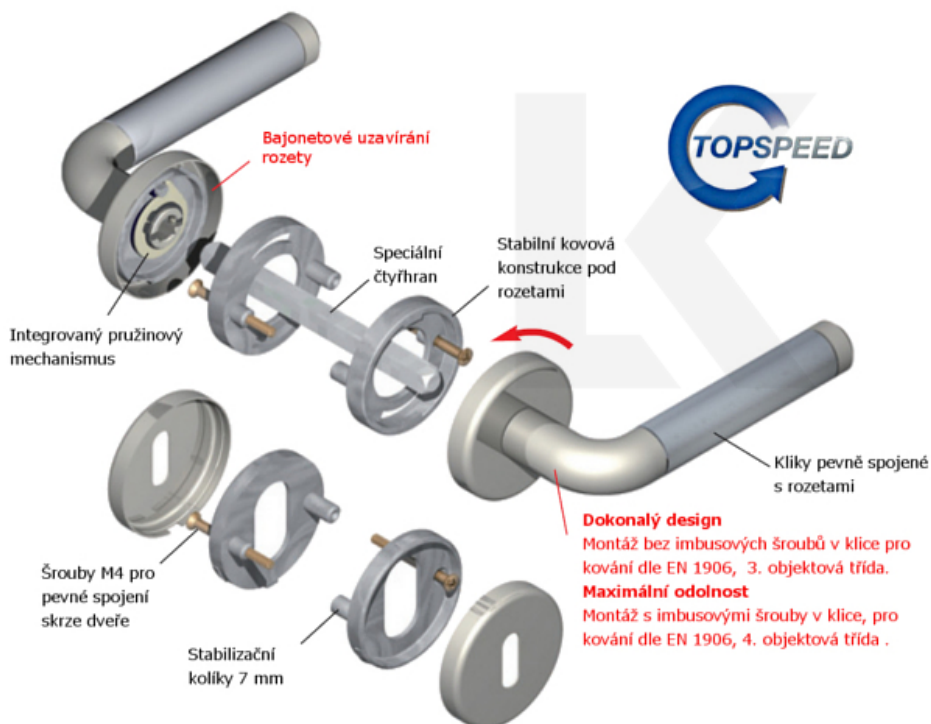

TECHNICKÉ DETAILY