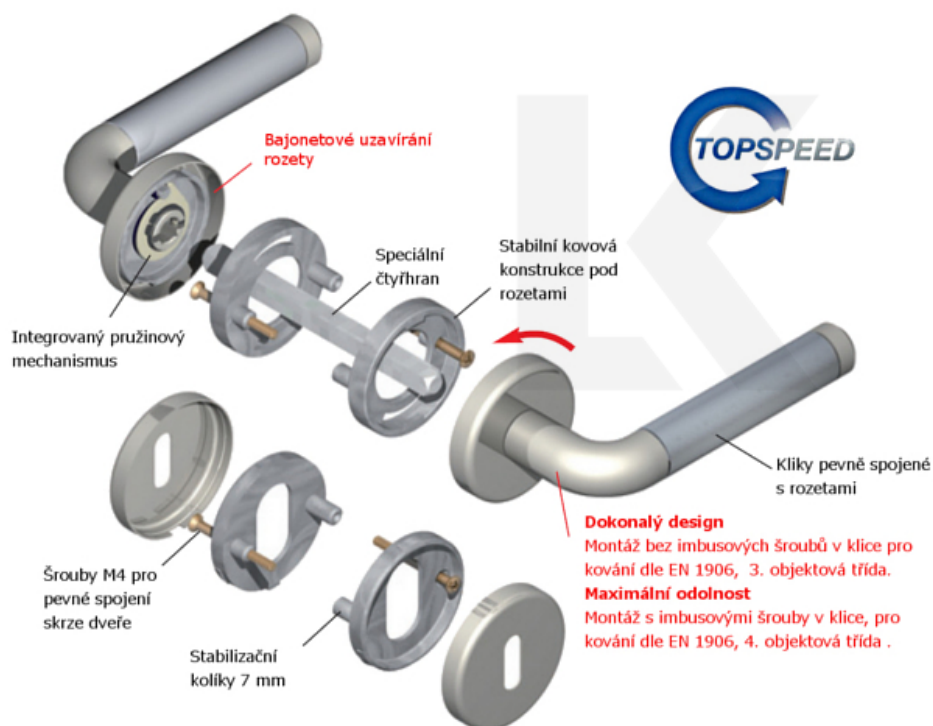

TECHNICKÉ DETAILY