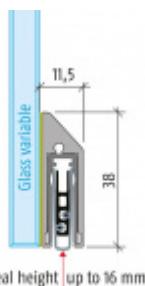

Planet KG-SM-Set narrow including

1. Protection profile with prepared double-adhesive tape
2. Planet KG drop-down seal
3. Protection profile for cover plates (DIN left / DIN right)
4. Aluminum colored foil (only for glass doors)
5. Frame protector plate
6. Allen key
7. Installation cement
8. Screw for fixing the seal

Vlastnosti automatické lišty: