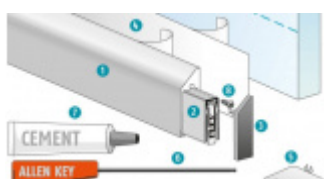

Planet KG-SM-Set narrow including

1. Protection profile with prepared double-adhesive tape
2. Planet KG drop-down seal
3. Protection profile for cover plates (DIN left / DIN right)
4. Aluminum colored foil (only for glass doors)
5. Frame protector plate
6. Allen key
7. Installation cement
8. Screw for fixing the seal

Vlastnosti automatické lišty: