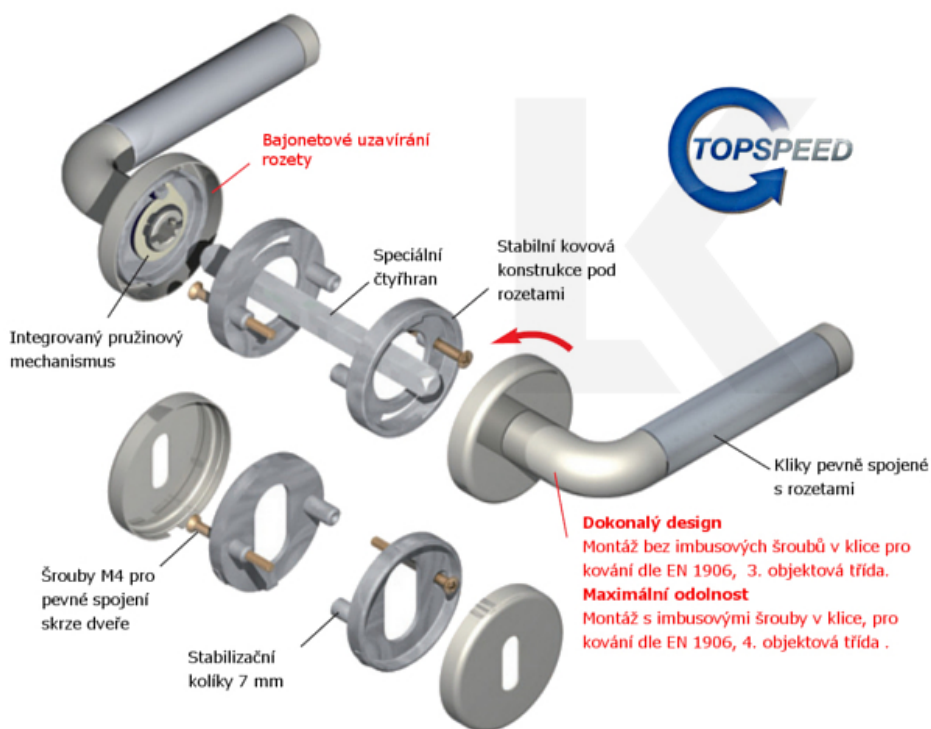

TECHNICKÉ DETAILY