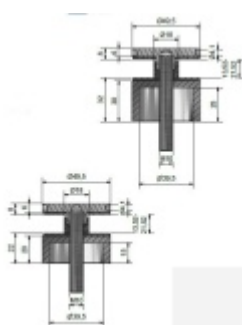

Produktový list

platný k 28. 4. 2026

luxusnikovani.cz
DELIVERED BY EFB

Bodový úchyt pro sklo, nerez A2, vysoký

Bodový úchyt pro sklo, nerez

Nerez A2 - nejpoužívanější druh korozivzdorných ocelí, vhodné jak pro použití ve venkovním, tak v domácím prostředí, nedoporučuje se používat v prostředí agresivnějším, jako je např. plavecký bazén nebo mořská voda

Certifikace TRAV C1

Certifikace dle TRAV C1

Závit: M10

Vhodné pro tloušťku skla 13,52 - 21,52 mm

Vzdálenost od zdi: 20 mm nebo 30 mm

Balení obsahuje těsnění + závitovou tyč

Vrtání do skla průměr 22 mm

20 mm

[Bodový úchyt pro sklo, nerez A2, vysoký 20 mm](#)

DETAIL

5 pracovních dní **14,57 € bez DPH**
17,63 € s DPH

30 mm

[Bodový úchyt pro sklo, nerez A2, vysoký 30 mm](#)

DETAIL

5 pracovních dní **17,47 € bez DPH**
21,14 € s DPH