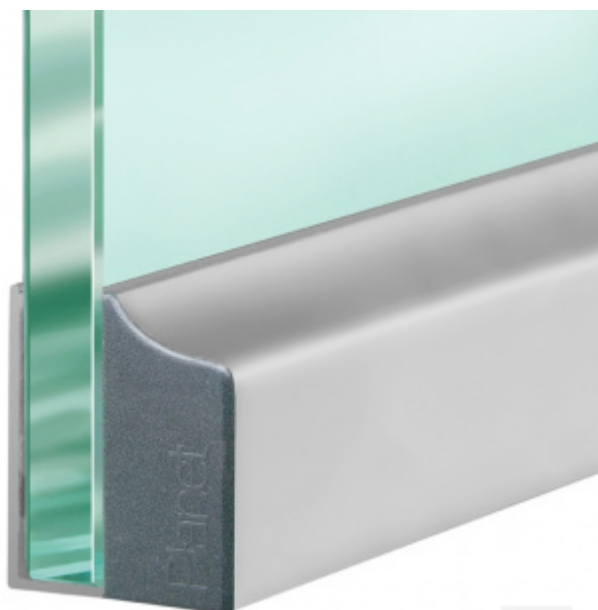

Produktový list

platný k 4. 12. 2022

luxusnikovani.cz
DELIVERED BY EFB

Automatická těsnicí lišta Planet KG-F10/F12, 48 dB, standardní

Planet^{swiss}

Automatická těsnicí lišta pro skleněné dveře s tloušťkou 10 nebo 12 mm .

- Výška těsnicí lišty až 18 mm
- Útlum až 48 dB
- Možnost seřízení výšky výsuvu lišty
- Záruka 7 let
- Vhodné pro objektové dveře s vysokým zatížením
- Krytka je vyrobena z eloxovaného hliníku

Součástí balení jsou boční krytky