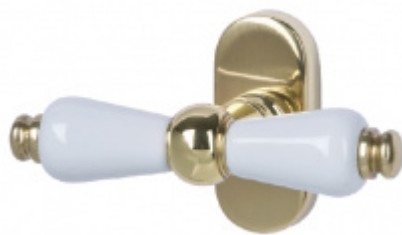

PODOBNÉ PRODUKTY

Süd-Metall

OD OD 1 310 Kč

5 pracovních dní

**Okenní klika Súdmetall
Poseidon, oliva**

Süd-Metall

OD OD 990 Kč

5 pracovních dní