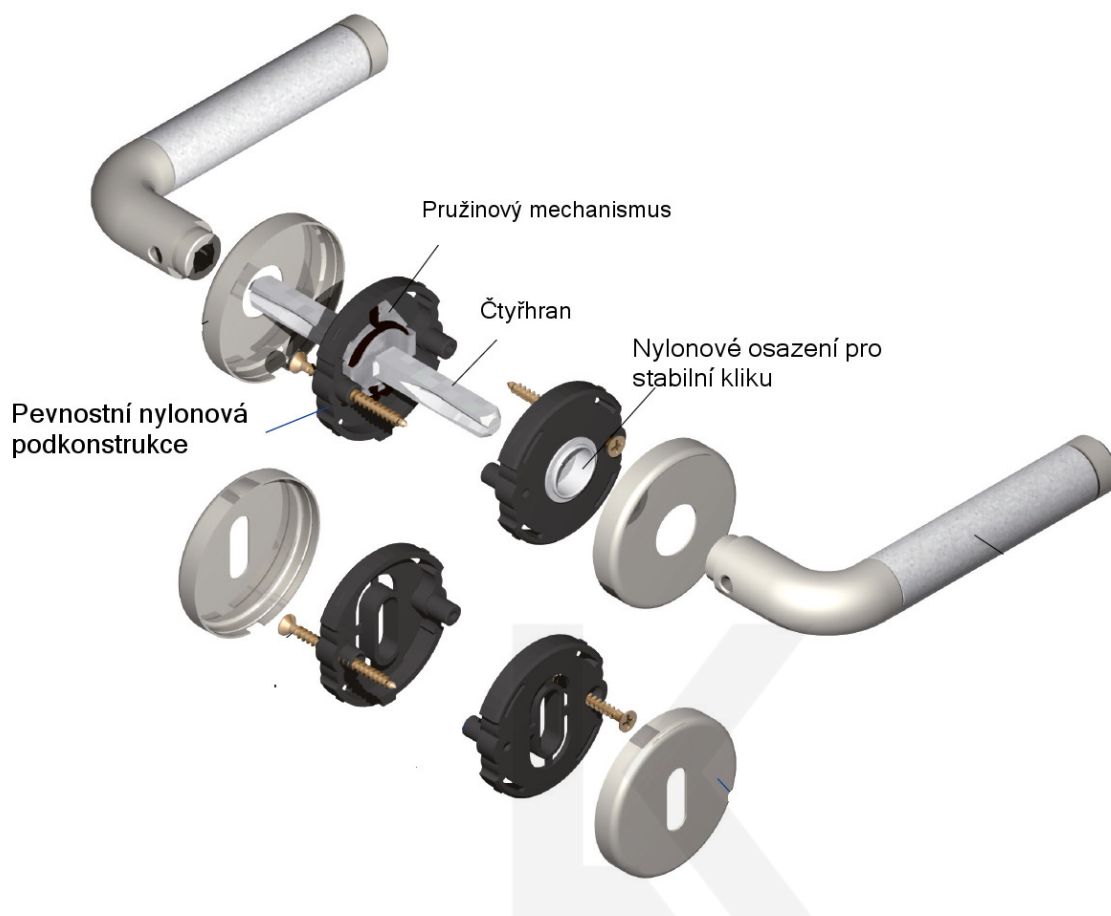

TECHNICKÉ DETAILY