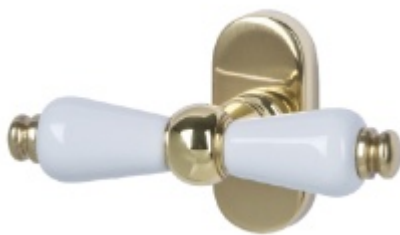

## Südmetail Poseidon-R, bílá keramika Mosaz lakovaná/bílá keramika, Cylindrická vločka, klika / klika

ID produktu: 30337

Sada kování pro interiérové dveře v objektivním standardu dle EN 1906 (3. třída)

Kování je vyrobeno z masivní mosazi s leštěným povrchem v kombinaci s bílou keramikou.

- Klika pevně spojená s rozetou a pružinovým mechanismem.

Sada kování obsahuje spojovací materiál a čtyřhran pro tloušťku dveří 38-42 mm.

## PODOBNÉ PRODUKTY

**Okenní klika Südmetail**

**Poseidon**

Süd-Metall

---

**OD OD 1 310 Kč**

5 pracovních dní

**Okenní klika Südmetail**