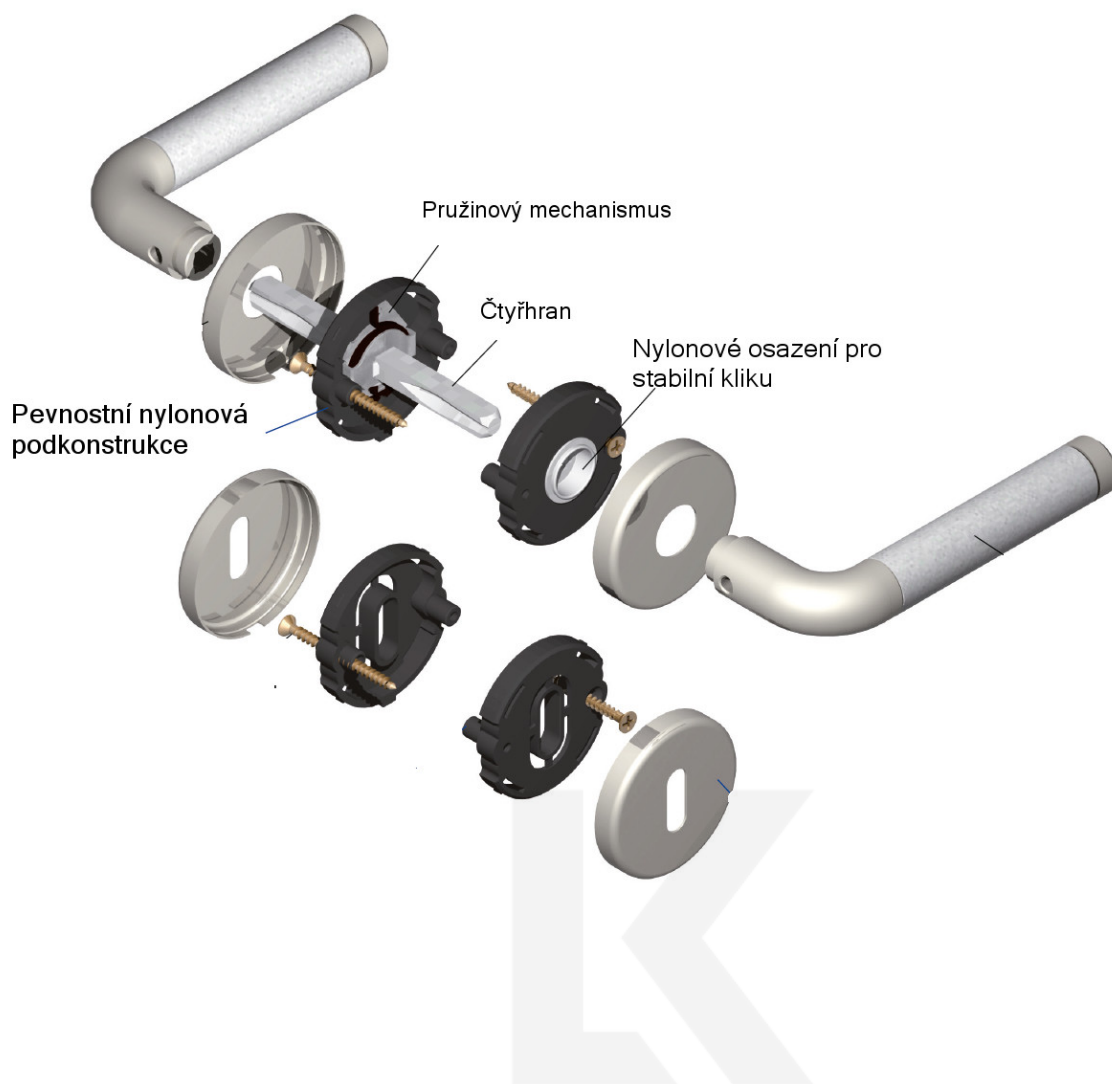

TECHNICKÉ DETAILY