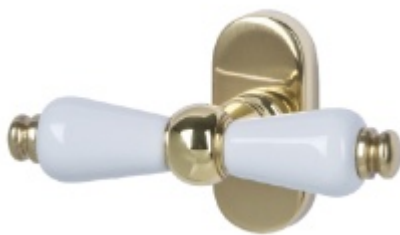

PODOBNÉ PRODUKTY

Okenní klika Südmetail

Poseidon

Süd-Metall

OD OD 1 310 Kč

5 pracovních dní

Okenní klika Südmetail

Poseidon, oliva

Süd-Metall

OD OD 990 Kč

5 pracovních dní