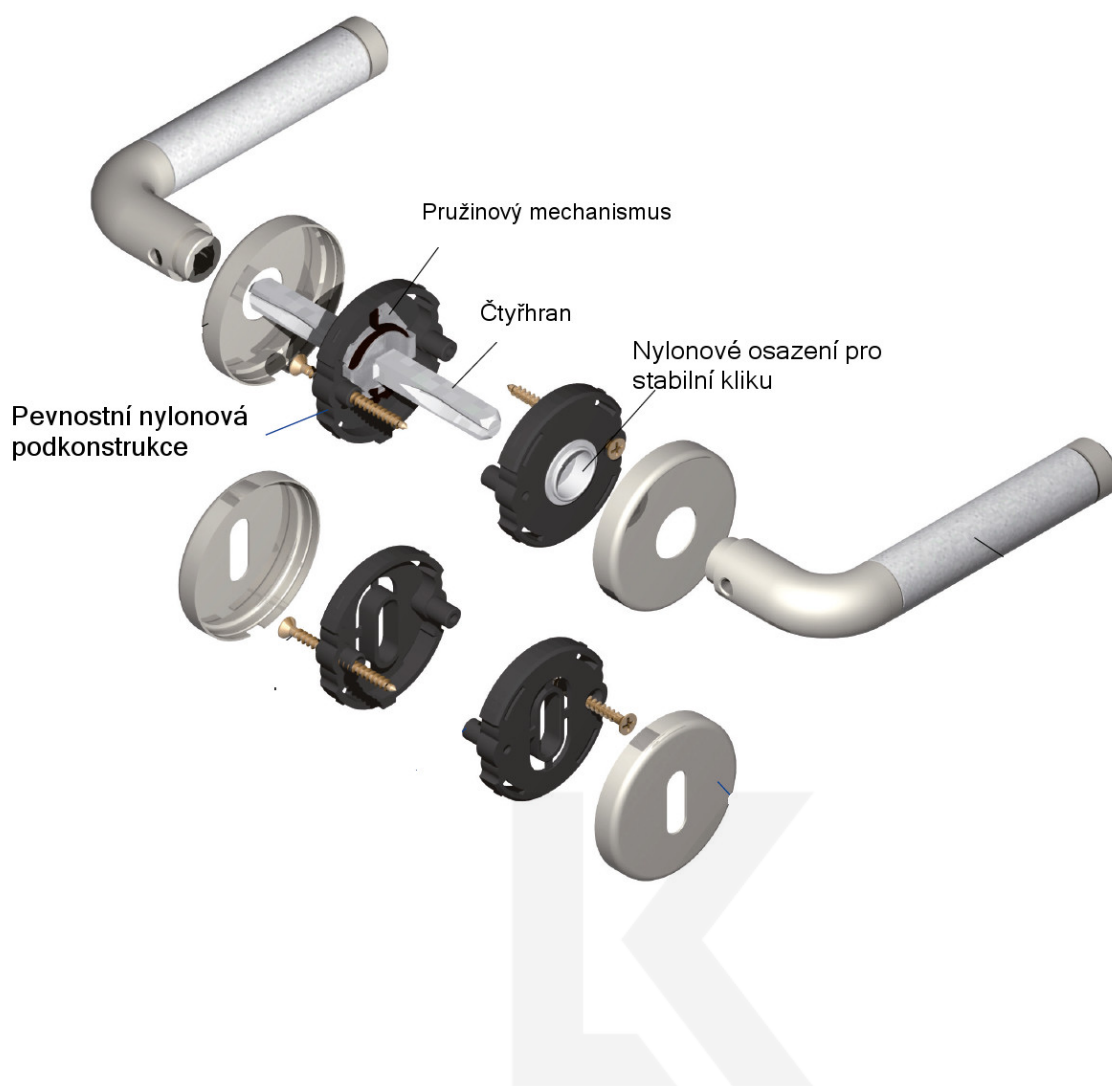

TECHNICKÉ DETAILY