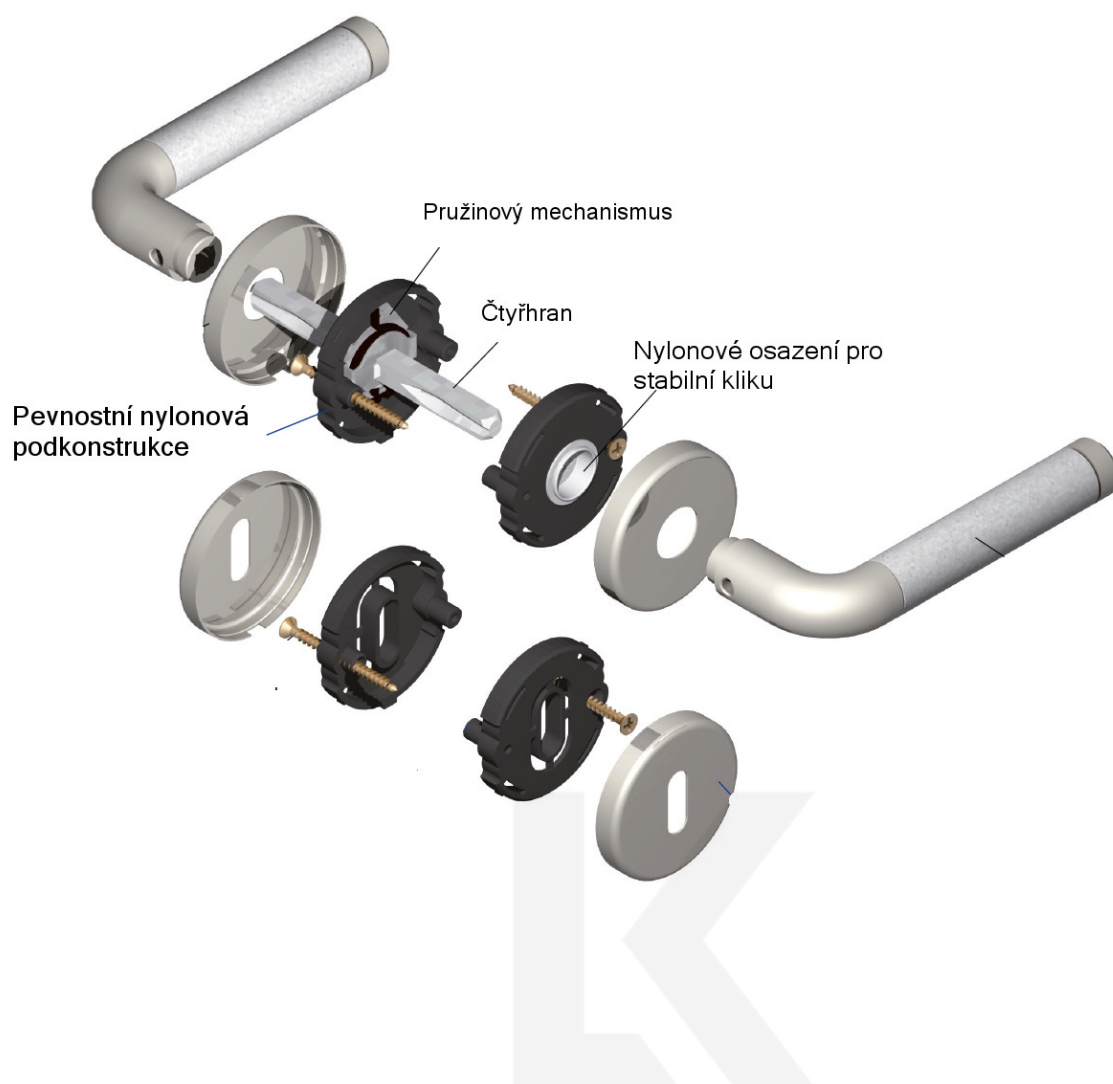

TECHNICKÉ DETAILY