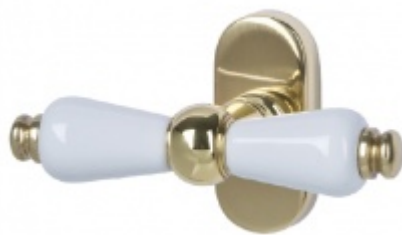

PODOBNÉ PRODUKTY

Okenní klika Südmetail

Poseidon

Süd-Metall

OD OD 1 337 Kč

5 pracovních dní

Okenní klika Südmetail

Poseidon, oliva

Süd-Metall

OD OD 1 010 Kč

5 pracovních dní