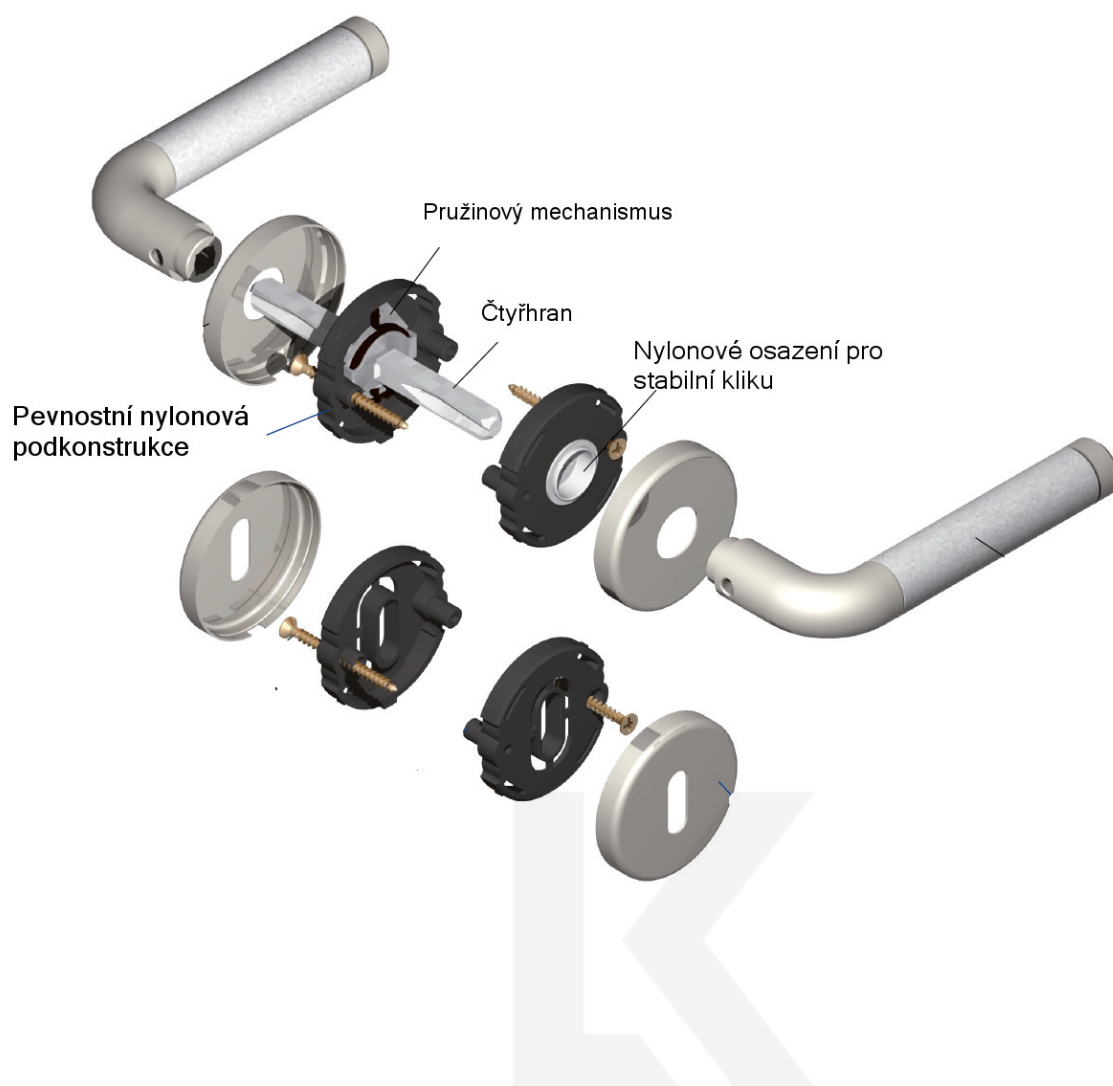

Südmetall Poseidon-R, černá keramika Mosaz lakovaná/černá keramika, Obyčejný klíč, klika / klika

ID produktu: 30348

Sada kování pro interiérové dveře v objektivním standardu dle EN 1906 (3. třída)

Kování je vyrobeno z masivní mosazi s leštěným povrchem v kombinaci s černou keramikou.

- Klika pevně spojená s rozetou a pružinovým mechanismem.

Sada kování obsahuje spojovací materiál a čtyřhran pro tloušťku dveří 38-42 mm.

Větší tloušťka dveří je možná dle zadání. Příplatek cca 100,- Kč / sada

Čtyřhran u WC zamykání má standardně rozměr 8x8 mm. Na poptání lze změnit na 6 mm.

Vaše cena bez DPH

95,02 €

Vaše cena s DPH

114,97 €

Zobrazit produkt

TECHNICKÉ DETAILY

PODOBNÉ PRODUKTY