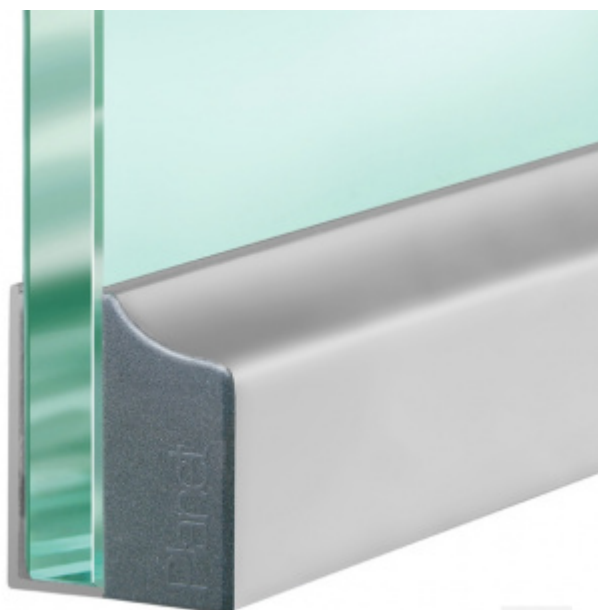

Produktový list

platný k 27. 11. 2022

luxusnikovani.cz
DELIVERED BY EFB

Automatická těsnicí lišta Planet KG-F10/F12, 48 dB, standardní 10 mm, 1334 mm (lze zkrátit na 1210 mm)

Planet^{swiss}

ID produktu: 3035

Automatická těsnicí lišta pro skleněné dveře s tloušťkou 10 nebo 12 mm .

- Výška těsnicí lišty až 18 mm
- Útlum až 48 dB
- Možnost seřízení výšky výsuvu lišty
- Záruka 7 let
- Vhodné pro objektové dveře s vysokým zatížením
- Krytka je vyrobena z eloxovaného hliníku