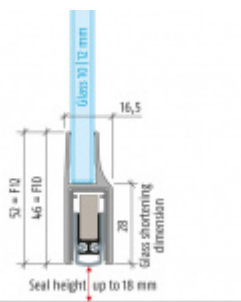

Produktový list

platný k 27. 11. 2022

luxusnikovani.cz
DELIVERED BY EFB

Automatická těsnicí lišta Planet KG-F10/F12, 48 dB, standardní 10 mm, 1334 mm (lze zkrátit na 1210 mm)

Planet^{swiss}

ID produktu: 3035

Automatická těsnicí lišta pro skleněné dveře s tloušťkou 10 nebo 12 mm .

- Výška těsnicí lišty až 18 mm
- Útlum až 48 dB
- Možnost seřízení výšky výsuvu lišty
- Záruka 7 let
- Vhodné pro objektové dveře s vysokým zatížením
- Krytka je vyrobena z eloxovaného hliníku

Součástí balení jsou boční krytky

Vlastnosti automatické lišty:

Doplňkové vlastnosti lišty na objednávku :