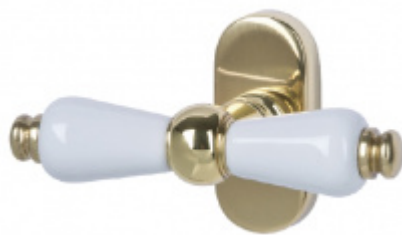

Produktový list

platný k 7. 10. 2024

luxusnikovani.cz
DELIVERED BY EFB

Südmetal Poseidon-R, černá keramika Nerez leštěná/černá keramika, klika / klika, Obyčejný klíč

ID produktu: 30353

Sada kování pro interiérové dveře v objektivním standardu dle EN 1906 (3. třída)

Kování je vyrobeno z masivní mosazi s leštěným povrchem v kombinaci s černou keramikou.

- Klika pevně spojená s rozetou a pružinovým mechanismem.

Sada kování obsahuje spojovací materiál a čtyřhran pro tloušťku dveří 38-42 mm.

Zobrazit produkt

TECHNICKÉ DETAILY

PODOBNÉ PRODUKTY

**Okenní klika Súdmetall
Poseidon**

Süd-Metall

OD OD 1 310 Kč

5 pracovních dní

**Okenní klika Súdmetall
Poseidon, oliva**