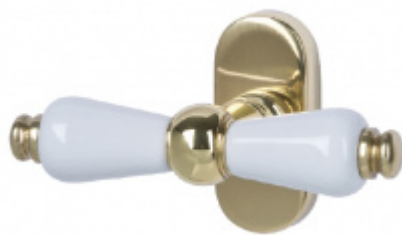

Produktový list

platný k 7. 10. 2024

luxusnikovani.cz
DELIVERED BY EFB

Südmetal Poseidon-R, bílá keramika Nerez leštěná/bílá keramika, klika / klika, Cylindrická vločka

ID produktu: 30357

Sada kování pro interiérové dveře v objektovém standardu dle EN 1906 (3. třída)

Kování je vyrobeno z masivní mosazi s leštěným povrchem v kombinaci s bílou keramikou.

- Klika pevně spojená s rozetou a pružinovým mechanismem.

Sada kování obsahuje spojovací materiál a čtyřhran pro tloušťku dveří 38-42 mm.

PODOBNÉ PRODUKTY

**Okenní klika Südmetail
Poseidon**

Süd-Metall

OD OD 1 310 Kč

5 pracovních dní

**Okenní klika Südmetail
Poseidon, oliva**

Süd-Metall

OD OD 990 Kč