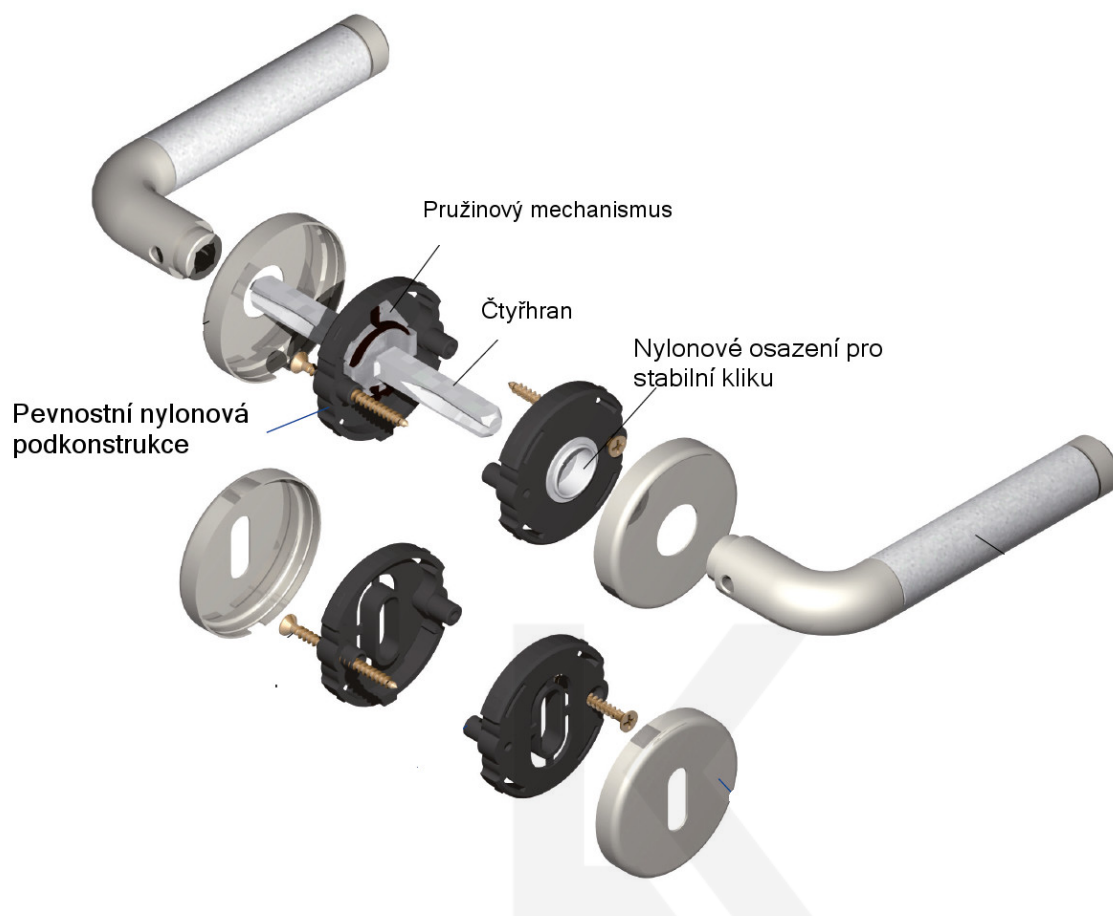

Produktový list

platný k 7. 10. 2024

luxusnikovani.cz
DELIVERED BY EFB

Südmetal Poseidon-R, bílá keramika Nerez leštěná/bílá keramika, klika / klika, Cylindrická vločka

ID produktu: 30357

Sada kování pro interiérové dveře v objektovém standardu dle EN 1906 (3. třída)

Kování je vyrobeno z masivní mosazi s leštěným povrchem v kombinaci s bílou keramikou.

- Klika pevně spojená s rozetou a pružinovým mechanismem.

Sada kování obsahuje spojovací materiál a čtyřhran pro tloušťku dveří 38-42 mm.

Větší tloušťka dveří je možná dle zadání. Příplatek cca 100,- Kč / sada

Čtyřhran u WC zamykání má standardně rozměr 8x8 mm. Na poptání lze změnit na 6 mm.

Vaše cena bez DPH

0 Kč

Vaše cena s DPH

0 Kč

TECHNICKÉ DETAILY