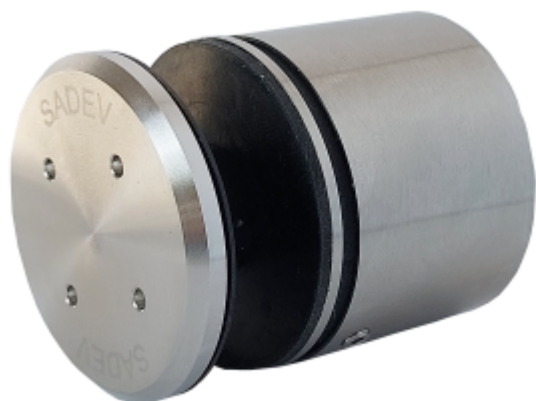

Produktový list

platný k 23. 4. 2026

luxusnikovani.cz
DELIVERED BY EFB

3D Stavitelný bodový úchyt pro sklo SADEV 000110 3D

We Build the Invisible

Stavitelný bodový úchyt pro skleněné zábradlí, balkony, a další skleněné konstrukce.

Tento na trhu jedinečný systém seřízení vám pomůže získat čas, takže ušetříte peníze.

Vlastnosti:

Rozměry: \varnothing 50 mm, výška 40 mm

Materiál: Nerezová ocel 304 - 316 L

Certifikované zatížení až 3kN

Typ skla: vrstvené nebo monolitické sklo od 12 do 31,52 mm v závislosti na konfiguraci.

Ověřené rozměry skla: Výška 1 260 mm / délka 1 000 až 1 400 mm.

Nosnost až 250 kg

Na poptání můžeme dodat nebo doporučit vhodný spojovací materiál pro montáž úchytu.

Certifikace

Technical Advice with AGC n°2/15-1670

Měď

[3D Stavitelný bodový úchyt pro sklo SADEV 000110 3D Měď, 12-25,5 mm](#)

DETAIL

cca 2-3 týdny **2 272 Kč bez DPH**
2 749,12 Kč s DPH

Měď satin

[3D Stavitelný bodový úchyt pro sklo SADEV 000110 3D Měď satin, 12-25,5 mm](#)