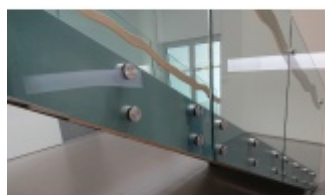

Produktový list

platný k 23. 4. 2026

luxusnikovani.cz
DELIVERED BY EFB

3D Stavitelný bodový úchyt pro sklo SADEV 000110 3D

We Build the Invisible

Stavitelný bodový úchyt pro skleněné zábradlí, balkony, a další skleněné konstrukce.

Patentovaná konstrukce úchytu umožňuje seřízení ve 3D a odolnost při zatížení až 3kN.

Uvedená cena je orientační. Konkrétní počty prosím poptejte individuálně u našeho obchodního oddělení.

Díky čemu je tento produkt vysoce ceněn uživateli na trhu? SNADNÁ INSTALACE.

Jak? Dvojím systémem nastavení „před instalací“, ale také „během instalace“!

Oproti systému pevných bodů integruje 000110 trojrozměrné nastavení během instalace na podklad, tedy horizontální, vertikální i hloubkové nastavení.

V čem je však rozdíl, je to, že tato nastavení jsou možná i v okamžiku, kdy je sklo na svém místě. Instalace je tedy zajištěna ve všech případech, i když jsou mezery v rozteči otvorů nebo když podpěra není v rovině.

Tento na trhu jedinečný systém seřízení vám pomůže získat čas, takže ušetříte peníze.

Vlastnosti:

Rozměry: $\varnothing$ 50 mm, výška 40 mm

Materiál: Nerezová ocel 304 - 316 L

Certifikované zatížení až 3kN

Typ skla: vrstvené nebo monolitické sklo od 12 do 31,52 mm v závislosti na konfiguraci.

Ověřené rozměry skla: Výška 1 260 mm / délka 1 000 až 1 400 mm.

Nosnost až 250 kg

Na poptání můžeme dodat nebo doporučit vhodný spojovací materiál pro montáž úchytu.