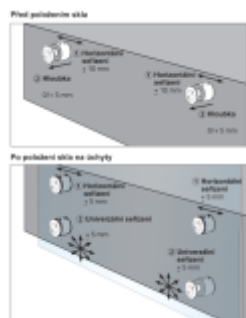

V čem je však rozdíl, je to, že tato nastavení jsou možná i v okamžiku, kdy je sklo na svém místě. Instalace je tedy zajištěna ve všech případech, i když jsou mezery v rozteči otvorů nebo když podpěra není v rovině.

Tento na trhu jedinečný systém seřízení vám pomůže získat čas, takže ušetříte peníze.

Vlastnosti:

Rozměry: \varnothing 50 mm, výška 40 mm

Materiál: Nerezová ocel 304 - 316 L

Certifikované zatížení až 3kN

Typ skla: vrstvené nebo monolitické sklo od 12 do 31,52 mm v závislosti na konfiguraci.

Ověřené rozměry skla: Výška 1 260 mm / délka 1 000 až 1 400 mm.

Nosnost až 250 kg

Na poptání můžeme dodat nebo doporučit vhodný spojovací materiál pro montáž úchytu.

Certifikace

Technical Advice with AGC n°2/15-1670