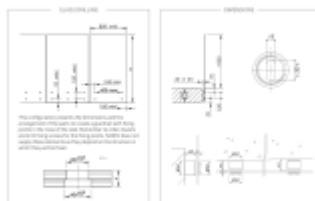

Tento na trhu jedinečný systém seřízení vám pomůže získat čas, takže ušetříte peníze.

Vlastnosti:

Rozměry: \varnothing 50 mm, výška 40 mm

Materiál: Nerezová ocel 304 - 316 L

Certifikované zatížení až 3kN

Typ skla: vrstvené nebo monolitické sklo od 12 do 31,52 mm v závislosti na konfiguraci.

Ověřené rozměry skla: Výška 1 260 mm / délka 1 000 až 1 400 mm.

Nosnost až 250 kg

Na poptání můžeme dodat nebo doporučit vhodný spojovací materiál pro montáž úchytu.

Certifikace

Technical Advice with AGC n°2/15-1670