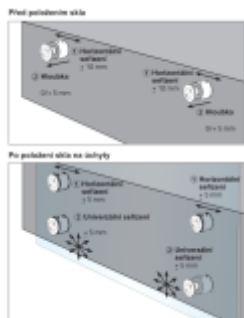

Oproti systému pevných bodů integruje 000110 trojrozměrné nastavení během instalace na podklad, tedy horizontální, vertikální i hloubkové nastavení.

V čem je však rozdíl, je to, že tato nastavení jsou možná i v okamžiku, kdy je sklo na svém místě. Instalace je tedy zajištěna ve všech případech, i když jsou mezery v rozteči otvorů nebo když podpěra není v rovině.

Tento na trhu jedinečný systém seřízení vám pomůže získat čas, takže ušetříte peníze.

Vlastnosti:

Rozměry: \varnothing 50 mm, výška 40 mm

Materiál: Nerezová ocel 304 - 316 L

Certifikované zatížení až 3kN

Typ skla: vrstvené nebo monolitické sklo od 12 do 31,52 mm v závislosti na konfiguraci.

Ověřené rozměry skla: Výška 1 260 mm / délka 1 000 až 1 400 mm.

Nosnost až 250 kg

Na poptání můžeme dodat nebo doporučit vhodný spojovací materiál pro montáž úchytu.

Certifikace

Technical Advice with AGC n°2/15-1670