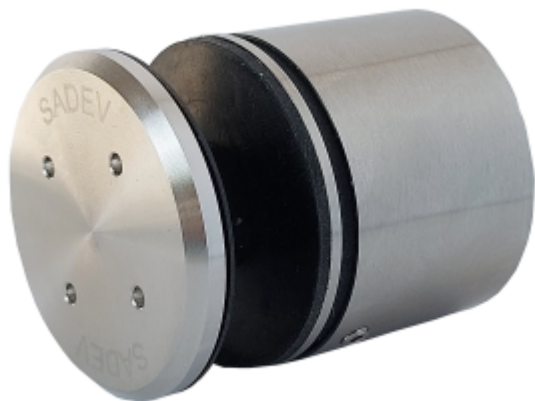

3D Stavitelný bodový úchyt pro sklo SADEV 000110 3D

We Build the Invisible

Stavitelný bodový úchyt pro skleněné zábradlí, balkony, a další skleněné konstrukce.

Patentovaná konstrukce úchytu umožňuje seřízení ve 3D a odolnost při zatížení až 3kN.

Oproti systému pevných bodů integruje 000110 trojrozměrné nastavení během instalace na podklad, tedy horizontální, vertikální i hloubkové nastavení.

V čem je však rozdíl, je to, že tato nastavení jsou možná i v okamžiku, kdy je sklo na svém místě. Instalace je tedy zajištěna ve všech případech, i když jsou mezery v rozteči otvorů nebo když podpěra není v rovině.

Tento na trhu jedinečný systém seřízení vám pomůže získat čas, takže ušetříte peníze.

Vlastnosti:

Rozměry: \varnothing 50 mm, výška 40 mm

Materiál: Nerezová ocel 304 - 316 L

Certifikované zatížení až 3kN

Typ skla: vrstvené nebo monolitické sklo od 12 do 31,52 mm v závislosti na konfiguraci.

Ověřené rozměry skla: Výška 1 260 mm / délka 1 000 až 1 400 mm.

Nosnost až 250 kg

Na poptání můžeme dodat nebo doporučit vhodný spojovací materiál pro montáž úchytu.

Certifikace

Technical Advice with AGC n°2/15-1670