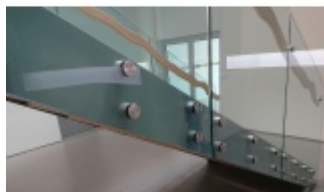

3D Stavitelný bodový úchyt pro sklo SADEV 000110 3D

We Build the Invisible

Stavitelný bodový úchyt pro skleněné zábradlí, balkony, a další skleněné konstrukce.

Patentovaná konstrukce úchytu umožňuje seřízení ve 3D a odolnost při zatížení až 3kN.

Uvedená cena je orientační. Konkrétní počty prosím poptejte individuálně u našeho obchodního oddělení.

Díky čemu je tento produkt vysoce ceněn uživateli na trhu? SNADNÁ INSTALACE.

Jak? Dvojím systémem nastavení „před instalací“, ale také „během instalace“!

Oproti systému pevných bodů integruje 000110 trojrozměrné nastavení během instalace na podklad, tedy horizontální, vertikální i hloubkové nastavení.

V čem je však rozdíl, je to, že tato nastavení jsou možná i v okamžiku, kdy je sklo na svém místě. Instalace je tedy zajištěna ve všech případech, i když jsou mezery v rozteči otvorů nebo když podpěra není v rovině.

Tento na trhu jedinečný systém seřízení vám pomůže získat čas, takže ušetříte peníze.

Vlastnosti:

Rozměry: $\varnothing$ 50 mm, výška 40 mm

Materiál: Nerezová ocel 304 - 316 L

Certifikované zatížení až 3kN

Typ skla: vrstvené nebo monolitické sklo od 12 do 31,52 mm v závislosti na konfiguraci.

Ověřené rozměry skla: Výška 1 260 mm / délka 1 000 až 1 400 mm.

Nosnost až 250 kg

Na poptání můžeme dodat nebo doporučit vhodný spojovací materiál pro montáž úchytu.