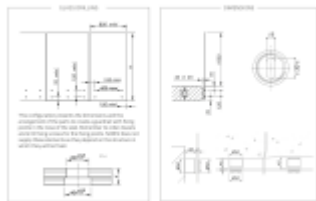

Oproti systému pevných bodů integruje 000110 trojrozměrné nastavení během instalace na podklad, tedy horizontální, vertikální i hloubkové nastavení.

V čem je však rozdíl, je to, že tato nastavení jsou možná i v okamžiku, kdy je sklo na svém místě. Instalace je tedy zajištěna ve všech případech, i když jsou mezery v rozteči otvorů nebo když podpěra není v rovině.

Tento na trhu jedinečný systém seřízení vám pomůže získat čas, takže ušetříte peníze.

Vlastnosti:

Rozměry: \varnothing 50 mm, výška 40 mm

Materiál: Nerezová ocel 304 - 316 L

Certifikované zatížení až 3kN

Typ skla: vrstvené nebo monolitické sklo od 12 do 31,52 mm v závislosti na konfiguraci.

Ověřené rozměry skla: Výška 1 260 mm / délka 1 000 až 1 400 mm.

Nosnost až 250 kg

Na poptání můžeme dodat nebo doporučit vhodný spojovací materiál pro montáž úchytu.

Certifikace

Technical Advice with AGC n°2/15-1670