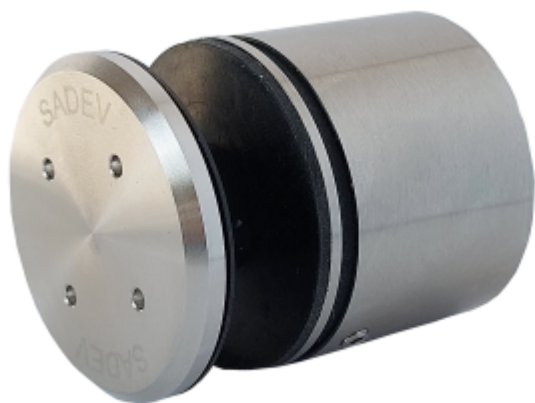

Produktový list

platný k 21. 4. 2026

luxusnikovani.cz
DELIVERED BY EFB

3D Stavitelný bodový úchyt pro sklo SADEV 000110 3D Nerez kartáčovaná 316, 31,5 mm

We Build the Invisible

ID produktu: 30362

Stavitelný bodový úchyt pro skleněné zábradlí, balkony, a další skleněné konstrukce.

Patentovaná konstrukce úchytu umožňuje seřízení ve 3D a odolnost při zatížení až 3kN.

Uvedená cena je orientační. Konkrétní počty prosím poptejte individuálně u našeho obchodního oddělení.

Díky čemu je tento produkt vysoce ceněn uživateli na trhu? SNADNÁ INSTALACE.

Tento na trhu jedinečný systém seřízení vám pomůže získat čas, takže ušetříte peníze.

Vlastnosti:

Rozměry: \varnothing 50 mm, výška 40 mm

Materiál: Nerezová ocel 304 - 316 L

Certifikované zatížení až 3kN

Typ skla: vrstvené nebo monolitické sklo od 12 do 31,52 mm v závislosti na konfiguraci.

Ověřené rozměry skla: Výška 1 260 mm / délka 1 000 až 1 400 mm.

Nosnost až 250 kg

Na poptání můžeme dodat nebo doporučit vhodný spojovací materiál pro montáž úchytu.

Certifikace

Technical Advice with AGC n°2/15-1670