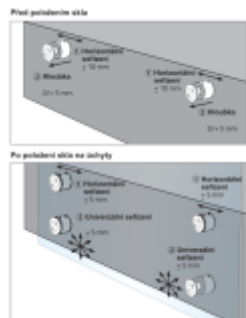

V čem je však rozdíl, je to, že tato nastavení jsou možná i v okamžiku, kdy je sklo na svém místě. Instalace je tedy zajištěna ve všech případech, i když jsou mezery v rozteči otvorů nebo když podpěra není v rovině.

Tento na trhu jedinečný systém seřízení vám pomůže získat čas, takže ušetříte peníze.

Vlastnosti:

Rozměry:  $\varnothing$  50 mm, výška 40 mm

Materiál: Nerezová ocel 304 - 316 L

Certifikované zatížení až 3kN

Typ skla: vrstvené nebo monolitické sklo od 12 do 31,52 mm v závislosti na konfiguraci.

Ověřené rozměry skla: Výška 1 260 mm / délka 1 000 až 1 400 mm.

Nosnost až 250 kg

Na poptání můžeme dodat nebo doporučit vhodný spojovací materiál pro montáž úchytu.