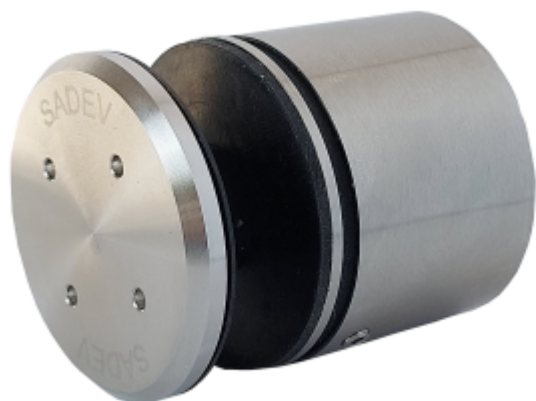

## 3D Stavitelný bodový úchyt pro sklo SADEV 000110 3D Nerez kartáčovaná 316, 31,5 mm

We Build the Invisible

ID produktu: 30362

Stavitelný bodový úchyt pro skleněné zábradlí, balkony, a další skleněné konstrukce.

Patentovaná konstrukce úchytu umožňuje seřízení ve 3D a odolnost při zatížení až 3kN.

**Uvedená cena je orientační. Konkrétní počty prosím poptejte individuálně u našeho obchodního oddělení.**

**Díky čemu je tento produkt vysoce ceněn uživateli na trhu? SNADNÁ INSTALACE.**

Tento na trhu jedinečný systém seřízení vám pomůže získat čas, takže ušetříte peníze.

Vlastnosti:

Rozměry:  $\varnothing$  50 mm, výška 40 mm

Materiál: Nerezová ocel 304 - 316 L

Certifikované zatížení až 3kN

Typ skla: vrstvené nebo monolitické sklo od 12 do 31,52 mm v závislosti na konfiguraci.

Ověřené rozměry skla: Výška 1 260 mm / délka 1 000 až 1 400 mm.

Nosnost až 250 kg

Na poptání můžeme dodat nebo doporučit vhodný spojovací materiál pro montáž úchytu.