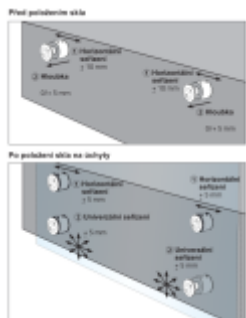

V čem je však rozdíl, je to, že tato nastavení jsou možná i v okamžiku, kdy je sklo na svém místě. Instalace je tedy zajištěna ve všech případech, i když jsou mezery v rozteči otvorů nebo když podpěra není v rovině.

Tento na trhu jedinečný systém seřízení vám pomůže získat čas, takže ušetříte peníze.

Vlastnosti:

Rozměry: \varnothing 50 mm, výška 40 mm

Materiál: Nerezová ocel 304 - 316 L

Certifikované zatížení až 3kN

Typ skla: vrstvené nebo monolitické sklo od 12 do 31,52 mm v závislosti na konfiguraci.

Ověřené rozměry skla: Výška 1 260 mm / délka 1 000 až 1 400 mm.

Nosnost až 250 kg

Na poptání můžeme dodat nebo doporučit vhodný spojovací materiál pro montáž úchytu.

Certifikace

Technical Advice with AGC n°2/15-1670