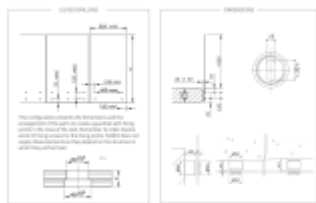

V čem je však rozdíl, je to, že tato nastavení jsou možná i v okamžiku, kdy je sklo na svém místě. Instalace je tedy zajištěna ve všech případech, i když jsou mezery v rozteči otvorů nebo když podpěra není v rovině.

Tento na trhu jedinečný systém seřízení vám pomůže získat čas, takže ušetříte peníze.

Vlastnosti:

Rozměry:  $\varnothing$  50 mm, výška 40 mm

Materiál: Nerezová ocel 304 - 316 L

Certifikované zatížení až 3kN

Typ skla: vrstvené nebo monolitické sklo od 12 do 31,52 mm v závislosti na konfiguraci.

Ověřené rozměry skla: Výška 1 260 mm / délka 1 000 až 1 400 mm.

Nosnost až 250 kg

Na poptání můžeme dodat nebo doporučit vhodný spojovací materiál pro montáž úchytu.