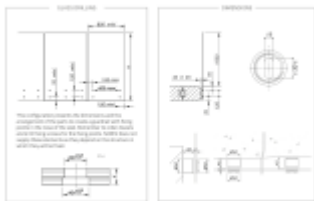

V čem je však rozdíl, je to, že tato nastavení jsou možná i v okamžiku, kdy je sklo na svém místě. Instalace je tedy zajištěna ve všech případech, i když jsou mezery v rozteči otvorů nebo když podpěra není v rovině.

Tento na trhu jedinečný systém seřízení vám pomůže získat čas, takže ušetříte peníze.

Vlastnosti:

Rozměry: \varnothing 50 mm, výška 40 mm

Materiál: Nerezová ocel 304 - 316 L

Certifikované zatížení až 3kN

Typ skla: vrstvené nebo monolitické sklo od 12 do 31,52 mm v závislosti na konfiguraci.

Ověřené rozměry skla: Výška 1 260 mm / délka 1 000 až 1 400 mm.

Nosnost až 250 kg

Na poptání můžeme dodat nebo doporučit vhodný spojovací materiál pro montáž úchytu.

Certifikace

Technical Advice with AGC n°2/15-1670