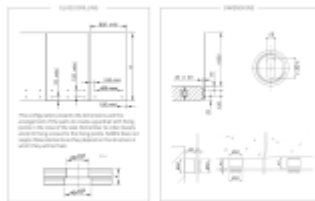

V čem je však rozdíl, je to, že tato nastavení jsou možná i v okamžiku, kdy je sklo na svém místě. Instalace je tedy zajištěna ve všech případech, i když jsou mezery v rozteči otvorů nebo když podpěra není v rovině.

Tento na trhu jedinečný systém seřízení vám pomůže získat čas, takže ušetříte peníze.

Vlastnosti:

Rozměry: \varnothing 50 mm, výška 40 mm

Materiál: Nerezová ocel 304 - 316 L

Certifikované zatížení až 3kN

Typ skla: vrstvené nebo monolitické sklo od 12 do 31,52 mm v závislosti na konfiguraci.

Ověřené rozměry skla: Výška 1 260 mm / délka 1 000 až 1 400 mm.

Nosnost až 250 kg

Na poptání můžeme dodat nebo doporučit vhodný spojovací materiál pro montáž úchytu.

Certifikace

Technical Advice with AGC n°2/15-1670