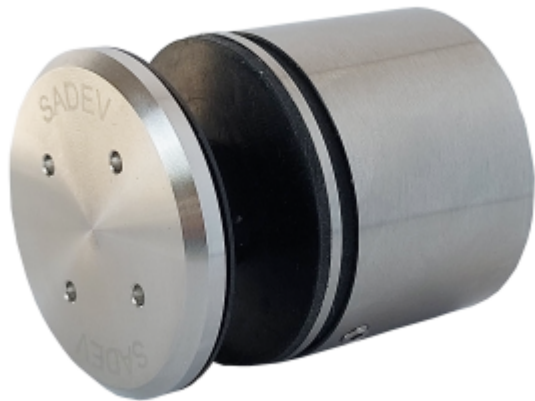

Produktový list

platný k 27. 4. 2026

luxusnikovani.cz
DELIVERED BY EFB

3D Stavitelný bodový úchyt pro sklo SADEV 000110 3D Nerez kartáčovaná 316, 31,5 mm

We Build the Invisible

ID produktu: 30362

Stavitelný bodový úchyt pro skleněné zábradlí, balkony, a další skleněné konstrukce.

Patentovaná konstrukce úchytu umožňuje seřízení ve 3D a odolnost při zatížení až 3kN.

Uvedená cena je orientační. Konkrétní počty prosím poptejte individuálně u našeho obchodního oddělení.

Díky čemu je tento produkt vysoce ceněn uživateli na trhu? SNADNÁ INSTALACE.

Tento na trhu jedinečný systém seřízení vám pomůže získat čas, takže ušetříte peníze.

Vlastnosti:

Rozměry: \varnothing 50 mm, výška 40 mm

Materiál: Nerezová ocel 304 - 316 L

Certifikované zatížení až 3kN

Typ skla: vrstvené nebo monolitické sklo od 12 do 31,52 mm v závislosti na konfiguraci.

Ověřené rozměry skla: Výška 1 260 mm / délka 1 000 až 1 400 mm.

Nosnost až 250 kg

Na poptání můžeme dodat nebo doporučit vhodný spojovací materiál pro montáž úchytu.

Certifikace

Technical Advice with AGC n°2/15-1670