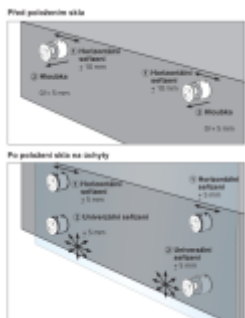

V čem je však rozdíl, je to, že tato nastavení jsou možná i v okamžiku, kdy je sklo na svém místě. Instalace je tedy zajištěna ve všech případech, i když jsou mezery v rozteči otvorů nebo když podpěra není v rovině.

Tento na trhu jedinečný systém seřízení vám pomůže získat čas, takže ušetříte peníze.

Vlastnosti:

Rozměry: \varnothing 50 mm, výška 40 mm

Materiál: Nerezová ocel 304 - 316 L

Certifikované zatížení až 3kN

Typ skla: vrstvené nebo monolitické sklo od 12 do 31,52 mm v závislosti na konfiguraci.

Ověřené rozměry skla: Výška 1 260 mm / délka 1 000 až 1 400 mm.

Nosnost až 250 kg

Na poptání můžeme dodat nebo doporučit vhodný spojovací materiál pro montáž úchytu.

Certifikace

Technical Advice with AGC n°2/15-1670