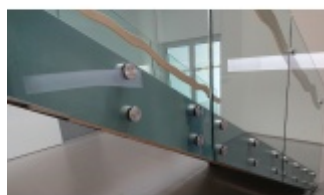

Produktový list

platný k 28. 4. 2026

luxusnikovani.cz
DELIVERED BY EFB

3D Stavitelný bodový úchyt pro sklo SADEV 000110 3D Nerez kartáčovaná 304, 31,5 mm

We Build the Invisible

ID produktu: 30363

Stavitelný bodový úchyt pro skleněné zábradlí, balkony, a další skleněné konstrukce.

Patentovaná konstrukce úchytu umožňuje seřízení ve 3D a odolnost při zatížení až 3kN.

Uvedená cena je orientační. Konkrétní počty prosím poptejte individuálně u našeho obchodního oddělení.

Díky čemu je tento produkt vysoce ceněn uživateli na trhu? SNADNÁ INSTALACE.

Jak? Dvojím systémem nastavení „před instalací“, ale také „během instalace“!

Oproti systému pevných bodů integruje 000110 trojrozměrné nastavení během instalace na podklad, tedy horizontální, vertikální i hloubkové nastavení.

V čem je však rozdíl, je to, že tato nastavení jsou možná i v okamžiku, kdy je sklo na svém místě. Instalace je tedy zajištěna ve všech případech, i když jsou mezery v rozteči otvorů nebo když podpěra není v rovině.

Tento na trhu jedinečný systém seřízení vám pomůže získat čas, takže ušetříte peníze.

Vlastnosti:

Rozměry: $\varnothing$ 50 mm, výška 40 mm

Materiál: Nerezová ocel 304 - 316 L

Certifikované zatížení až 3kN

Typ skla: vrstvené nebo monolitické sklo od 12 do 31,52 mm v závislosti na konfiguraci.

Ověřené rozměry skla: Výška 1 260 mm / délka 1 000 až 1 400 mm.

Nosnost až 250 kg