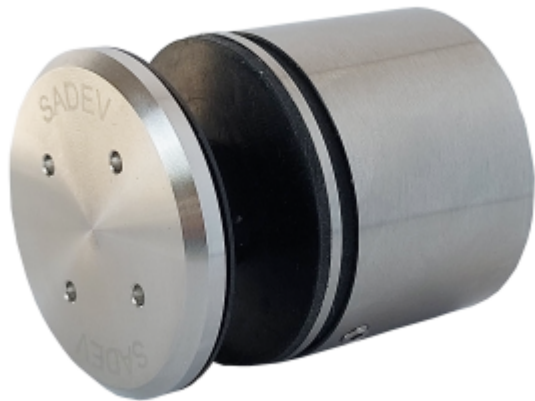

Produktový list

platný k 28. 4. 2026

luxusnikovani.cz
DELIVERED BY EFB

3D Stavitelný bodový úchyt pro sklo SADEV 000110 3D Nerez kartáčovaná 304, 31,5 mm

We Build the Invisible

ID produktu: 30363

Stavitelný bodový úchyt pro skleněné zábradlí, balkony, a další skleněné konstrukce.

Patentovaná konstrukce úchytu umožňuje seřízení ve 3D a odolnost při zatížení až 3kN.

Uvedená cena je orientační. Konkrétní počty prosím poptejte individuálně u našeho obchodního oddělení.

Díky čemu je tento produkt vysoce ceněn uživateli na trhu? SNADNÁ INSTALACE.

Tento na trhu jedinečný systém seřízení vám pomůže získat čas, takže ušetříte peníze.

Vlastnosti:

Rozměry: \varnothing 50 mm, výška 40 mm

Materiál: Nerezová ocel 304 - 316 L

Certifikované zatížení až 3kN

Typ skla: vrstvené nebo monolitické sklo od 12 do 31,52 mm v závislosti na konfiguraci.

Ověřené rozměry skla: Výška 1 260 mm / délka 1 000 až 1 400 mm.

Nosnost až 250 kg

Na poptání můžeme dodat nebo doporučit vhodný spojovací materiál pro montáž úchytu.

Certifikace

Technical Advice with AGC n°2/15-1670