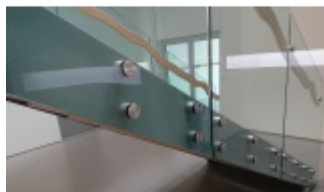

platný k 29. 4. 2026

luxusnikovani.cz
DELIVERED BY EFB

3D Stavitelný bodový úchyt pro sklo SADEV 000110 3D Zlatá satín, 12-25,5 mm

We Build the Invisible

ID produktu: 30364

Stavitelný bodový úchyt pro skleněné zábradlí, balkony, a další skleněné konstrukce.

Patentovaná konstrukce úchytu umožňuje seřízení ve 3D a odolnost při zatížení až 3kN.

Uvedená cena je orientační. Konkrétní počty prosím poptejte individuálně u našeho obchodního oddělení.

Díky čemu je tento produkt vysoce ceněn uživateli na trhu? SNADNÁ INSTALACE.

Jak? Dvojím systémem nastavení „před instalací“, ale také „během instalace“!

Oproti systému pevných bodů integruje 000110 trojrozměrné nastavení během instalace na podklad, tedy horizontální, vertikální i hloubkové nastavení.

V čem je však rozdíl, je to, že tato nastavení jsou možná i v okamžiku, kdy je sklo na svém místě. Instalace je tedy zajištěna ve všech případech, i když jsou mezery v rozteči otvorů nebo když podpěra není v rovině.

Tento na trhu jedinečný systém seřízení vám pomůže získat čas, takže ušetříte peníze.

Vlastnosti:

Rozměry: $\varnothing$ 50 mm, výška 40 mm

Materiál: Nerezová ocel 304 - 316 L

Certifikované zatížení až 3kN

Typ skla: vrstvené nebo monolitické sklo od 12 do 31,52 mm v závislosti na konfiguraci.

Ověřené rozměry skla: Výška 1 260 mm / délka 1 000 až 1 400 mm.

Nosnost až 250 kg

Na poptání můžeme dodat nebo doporučit vhodný spojovací materiál pro montáž úchytu.