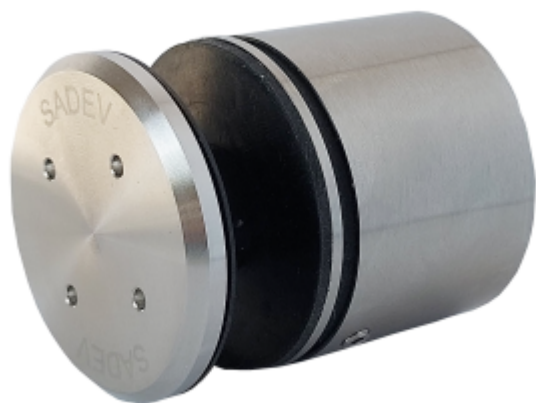

platný k 29. 4. 2026

luxusnikovani.cz
DELIVERED BY EFB

3D Stavitelný bodový úchyt pro sklo SADEV 000110 3D Zlatá satín, 12-25,5 mm

We Build the Invisible

ID produktu: 30364

Stavitelný bodový úchyt pro skleněné zábradlí, balkony, a další skleněné konstrukce.

Patentovaná konstrukce úchytu umožňuje seřízení ve 3D a odolnost při zatížení až 3kN.

Uvedená cena je orientační. Konkrétní počty prosím poptejte individuálně u našeho obchodního oddělení.

Díky čemu je tento produkt vysoce ceněn uživateli na trhu? SNADNÁ INSTALACE.

Jak? Dvojím systémem nastavení „před instalací“, ale také „během instalace“!

Oproti systému pevných bodů integruje 000110 trojrozměrné nastavení během instalace na podklad, tedy horizontální, vertikální i hloubkové nastavení.

V čem je však rozdíl, je to, že tato nastavení jsou možná i v okamžiku, kdy je sklo na svém místě. Instalace je tedy zajištěna ve všech případech, i když jsou mezery v rozteči otvorů nebo když podpěra není v rovině.

Tento na trhu jedinečný systém seřízení vám pomůže získat čas, takže ušetříte peníze.

Vlastnosti:

Rozměry: $\varnothing$ 50 mm, výška 40 mm

Materiál: Nerezová ocel 304 - 316 L

Certifikované zatížení až 3kN

Typ skla: vrstvené nebo monolitické sklo od 12 do 31,52 mm v závislosti na konfiguraci.

Ověřené rozměry skla: Výška 1 260 mm / délka 1 000 až 1 400 mm.

Nosnost až 250 kg

Na poptání můžeme dodat nebo doporučit vhodný spojovací materiál pro montáž úchytu.