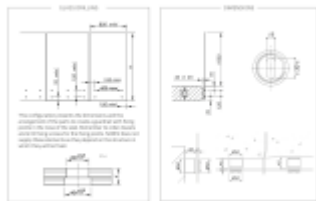

V čem je však rozdíl, je to, že tato nastavení jsou možná i v okamžiku, kdy je sklo na svém místě. Instalace je tedy zajištěna ve všech případech, i když jsou mezery v rozteči otvorů nebo když podpěra není v rovině.

Tento na trhu jedinečný systém seřízení vám pomůže získat čas, takže ušetříte peníze.

Vlastnosti:

Rozměry: \varnothing 50 mm, výška 40 mm

Materiál: Nerezová ocel 304 - 316 L

Certifikované zatížení až 3kN

Typ skla: vrstvené nebo monolitické sklo od 12 do 31,52 mm v závislosti na konfiguraci.

Ověřené rozměry skla: Výška 1 260 mm / délka 1 000 až 1 400 mm.

Nosnost až 250 kg

Na poptání můžeme dodat nebo doporučit vhodný spojovací materiál pro montáž úchytu.

Certifikace

Technical Advice with AGC n°2/15-1670