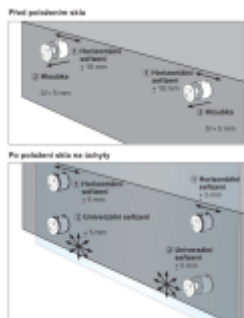

V čem je však rozdíl, je to, že tato nastavení jsou možná i v okamžiku, kdy je sklo na svém místě. Instalace je tedy zajištěna ve všech případech, i když jsou mezery v rozteči otvorů nebo když podpěra není v rovině.

Tento na trhu jedinečný systém seřízení vám pomůže získat čas, takže ušetříte peníze.

Vlastnosti:

Rozměry: \varnothing 50 mm, výška 40 mm

Materiál: Nerezová ocel 304 - 316 L

Certifikované zatížení až 3kN

Typ skla: vrstvené nebo monolitické sklo od 12 do 31,52 mm v závislosti na konfiguraci.

Ověřené rozměry skla: Výška 1 260 mm / délka 1 000 až 1 400 mm.

Nosnost až 250 kg

Na poptání můžeme dodat nebo doporučit vhodný spojovací materiál pro montáž úchytu.

Certifikace

Technical Advice with AGC n°2/15-1670