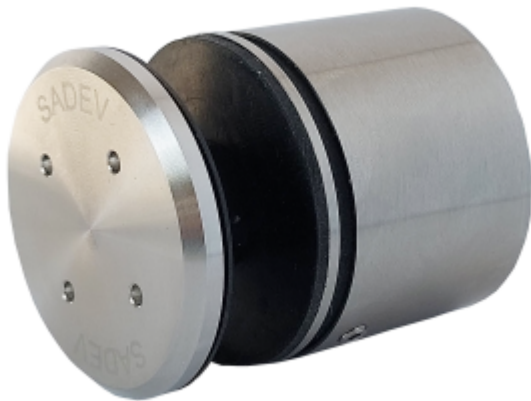

Produktový list

platný k 28. 4. 2026

luxusnikovani.cz
DELIVERED BY EFB

We Build the Invisible

ID produktu: 30364

Stavitelný bodový úchyt pro skleněné zábradlí, balkony, a další skleněné konstrukce.

Patentovaná konstrukce úchytu umožňuje seřízení ve 3D a odolnost při zatížení až 3kN.

Oproti systému pevných bodů integruje 000110 trojrozměrné nastavení během instalace na podklad, tedy horizontální, vertikální i hloubkové nastavení.

V čem je však rozdíl, je to, že tato nastavení jsou možná i v okamžiku, kdy je sklo na svém místě. Instalace je tedy zajištěna ve všech případech, i když jsou mezery v rozteči otvorů nebo když podpěra není v rovině.

Tento na trhu jedinečný systém seřízení vám pomůže získat čas, takže ušetříte peníze.

Vlastnosti:

Rozměry: \varnothing 50 mm, výška 40 mm

Materiál: Nerezová ocel 304 - 316 L

Certifikované zatížení až 3kN

Typ skla: vrstvené nebo monolitické sklo od 12 do 31,52 mm v závislosti na konfiguraci.

Ověřené rozměry skla: Výška 1 260 mm / délka 1 000 až 1 400 mm.

Nosnost až 250 kg

Na poptání můžeme dodat nebo doporučit vhodný spojovací materiál pro montáž úchytu.

Certifikace

Technical Advice with AGC n°2/15-1670