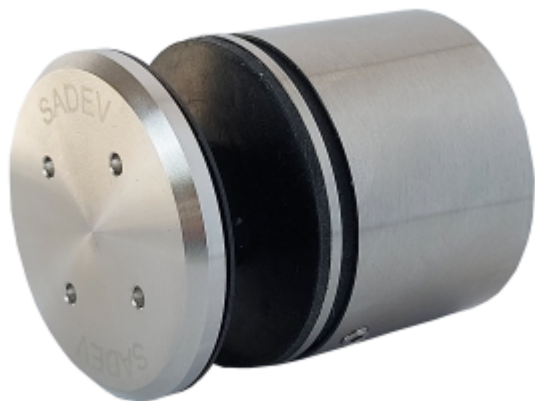

## 3D Stavitelný bodový úchyt pro sklo SADEV 000110 3D Zlatá, 12-25,5 mm

We Build the Invisible

ID produktu: 30365

Stavitelný bodový úchyt pro skleněné zábradlí, balkony, a další skleněné konstrukce.

Patentovaná konstrukce úchytu umožňuje seřízení ve 3D a odolnost při zatížení až 3kN.

Oproti systému pevných bodů integruje 000110 trojrozměrné nastavení během instalace na podklad, tedy horizontální, vertikální i hloubkové nastavení.

V čem je však rozdíl, je to, že tato nastavení jsou možná i v okamžiku, kdy je sklo na svém místě. Instalace je tedy zajištěna ve všech případech, i když jsou mezery v rozteči otvorů nebo když podpěra není v rovině.

Tento na trhu jedinečný systém seřízení vám pomůže získat čas, takže ušetříte peníze.

Vlastnosti:

Rozměry:  $\varnothing$  50 mm, výška 40 mm

Materiál: Nerezová ocel 304 - 316 L

Certifikované zatížení až 3kN

Typ skla: vrstvené nebo monolitické sklo od 12 do 31,52 mm v závislosti na konfiguraci.

Ověřené rozměry skla: Výška 1 260 mm / délka 1 000 až 1 400 mm.

Nosnost až 250 kg

Na poptání můžeme dodat nebo doporučit vhodný spojovací materiál pro montáž úchytu.