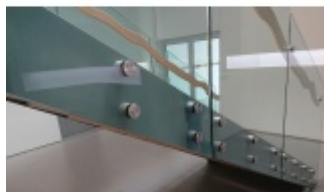

3D Stavitelný bodový úchyt pro sklo SADEV 000110 3D Zlatá, 12-25,5 mm

We Build the Invisible

ID produktu: 30365

Stavitelný bodový úchyt pro skleněné zábradlí, balkony, a další skleněné konstrukce.

Patentovaná konstrukce úchytu umožňuje seřízení ve 3D a odolnost při zatížení až 3kN.

Uvedená cena je orientační. Konkrétní počty prosím poptejte individuálně u našeho obchodního oddělení.

Díky čemu je tento produkt vysoce ceněn uživateli na trhu? SNADNÁ INSTALACE.

Jak? Dvojím systémem nastavení „před instalací“, ale také „během instalace“!

Oproti systému pevných bodů integruje 000110 trojrozměrné nastavení během instalace na podklad, tedy horizontální, vertikální i hloubkové nastavení.

V čem je však rozdíl, je to, že tato nastavení jsou možná i v okamžiku, kdy je sklo na svém místě. Instalace je tedy zajištěna ve všech případech, i když jsou mezery v rozteči otvorů nebo když podpěra není v rovině.

Tento na trhu jedinečný systém seřízení vám pomůže získat čas, takže ušetříte peníze.

Vlastnosti:

Rozměry: $\varnothing$ 50 mm, výška 40 mm

Materiál: Nerezová ocel 304 - 316 L

Certifikované zatížení až 3kN

Typ skla: vrstvené nebo monolitické sklo od 12 do 31,52 mm v závislosti na konfiguraci.

Ověřené rozměry skla: Výška 1 260 mm / délka 1 000 až 1 400 mm.

Nosnost až 250 kg

Na poptání můžeme dodat nebo doporučit vhodný spojovací materiál pro montáž úchytu.