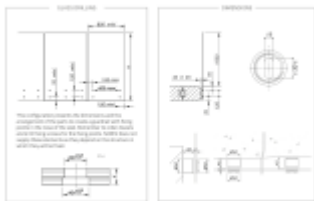

Oproti systému pevných bodů integruje 000110 trojrozměrné nastavení během instalace na podklad, tedy horizontální, vertikální i hloubkové nastavení.

V čem je však rozdíl, je to, že tato nastavení jsou možná i v okamžiku, kdy je sklo na svém místě. Instalace je tedy zajištěna ve všech případech, i když jsou mezery v rozteči otvorů nebo když podpěra není v rovině.

Tento na trhu jedinečný systém seřízení vám pomůže získat čas, takže ušetříte peníze.

Vlastnosti:

Rozměry:  $\varnothing$  50 mm, výška 40 mm

Materiál: Nerezová ocel 304 - 316 L

Certifikované zatížení až 3kN

Typ skla: vrstvené nebo monolitické sklo od 12 do 31,52 mm v závislosti na konfiguraci.

Ověřené rozměry skla: Výška 1 260 mm / délka 1 000 až 1 400 mm.

Nosnost až 250 kg

Na poptání můžeme dodat nebo doporučit vhodný spojovací materiál pro montáž úchytu.