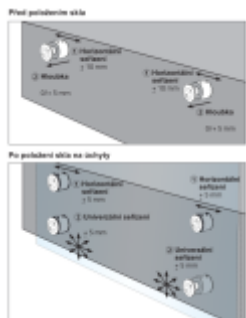

Oproti systému pevných bodů integruje 000110 trojrozměrné nastavení během instalace na podklad, tedy horizontální, vertikální i hloubkové nastavení.

V čem je však rozdíl, je to, že tato nastavení jsou možná i v okamžiku, kdy je sklo na svém místě. Instalace je tedy zajištěna ve všech případech, i když jsou mezery v rozteči otvorů nebo když podpěra není v rovině.

Tento na trhu jedinečný systém seřízení vám pomůže získat čas, takže ušetříte peníze.

Vlastnosti:

Rozměry:  $\varnothing$  50 mm, výška 40 mm

Materiál: Nerezová ocel 304 - 316 L

Certifikované zatížení až 3kN

Typ skla: vrstvené nebo monolitické sklo od 12 do 31,52 mm v závislosti na konfiguraci.

Ověřené rozměry skla: Výška 1 260 mm / délka 1 000 až 1 400 mm.

Nosnost až 250 kg

Na poptání můžeme dodat nebo doporučit vhodný spojovací materiál pro montáž úchytu.